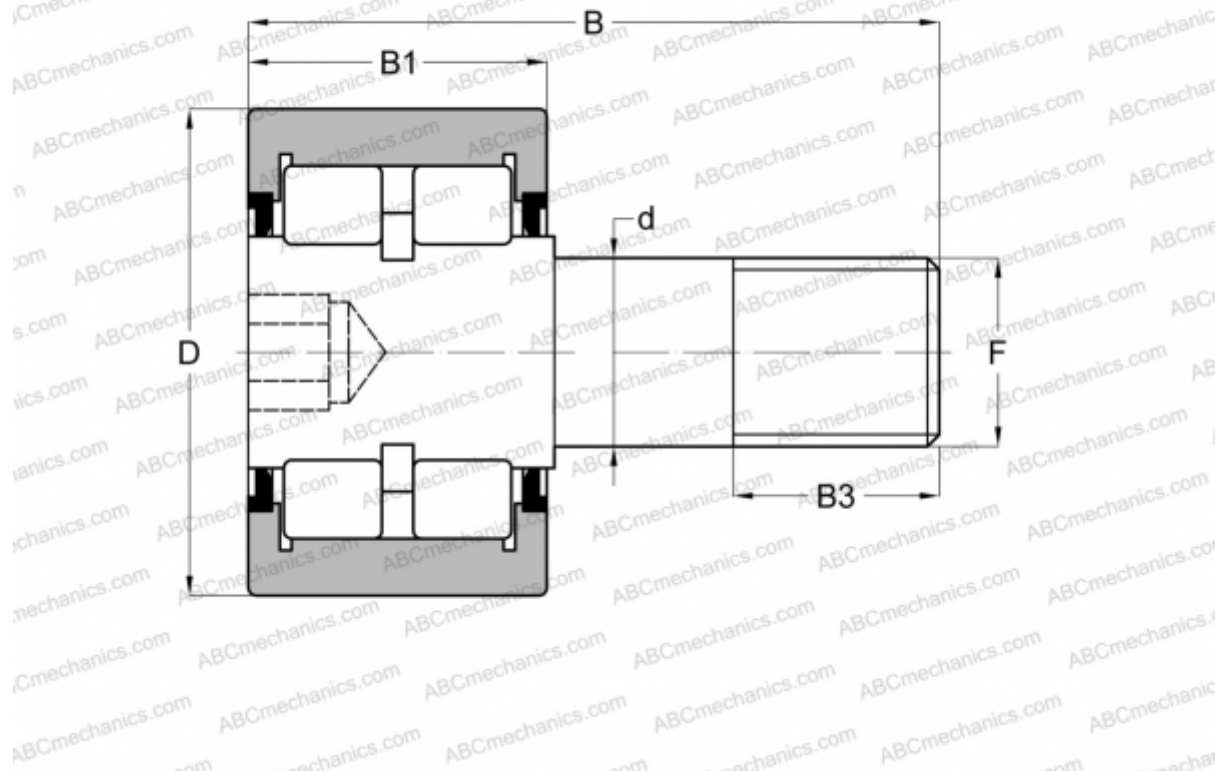

RBC 1 RBC

Опорные ролики с цапфой

ТИП: Роликоподшипники, Опорные ролики с цапфой, Роликовые, двухрядные, шестигранник, контактные уплотнения с двух сторон, цилиндрическое наружное кольцо, дюймовые

Технические характеристики

РАЗМЕРЫ, ММ

d	11,113
D	25,400
B	42,068
B1	15,875
B3	12,700
F	7/16-20

МАССА, КГ 0,073

ПРОИЗВОДИТЕЛЬ [RBC](#)

АНАЛОГИ

ABC [CRSBR 16](#)