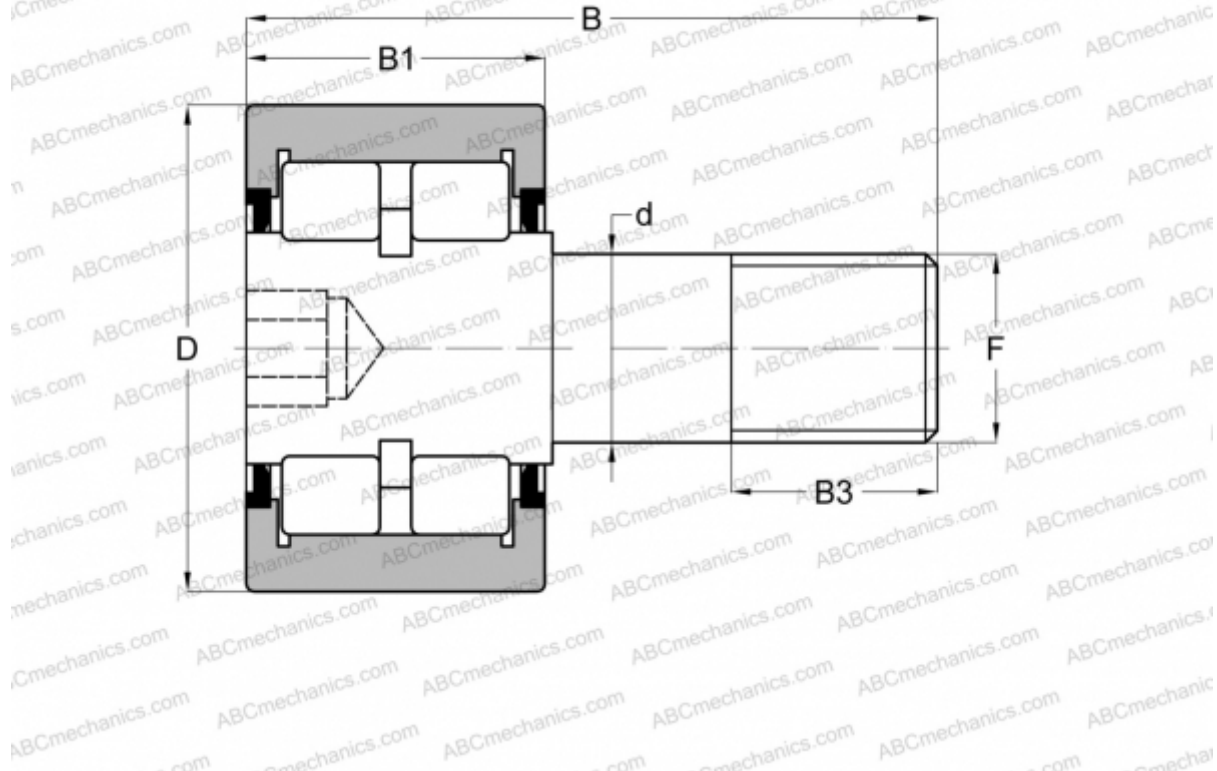

## CRSBR 18 ABC

Опорные ролики с цапфой

ТИП: Роликоподшипники, Опорные ролики с цапфой, Роликовые, двухрядные, шестигранник, контактные уплотнения с двух сторон, цилиндрическое наружное кольцо, дюймовые

#### РАЗМЕРЫ, ММ

|    |         |
|----|---------|
| d  | 11,113  |
| D  | 28,575  |
| B  | 42,068  |
| B1 | 15,875  |
| B3 | 12,700  |
| F  | 7/16-20 |

**МАССА, КГ** 0,086

**ПРОИЗВОДИТЕЛЬ** [ABC](#)