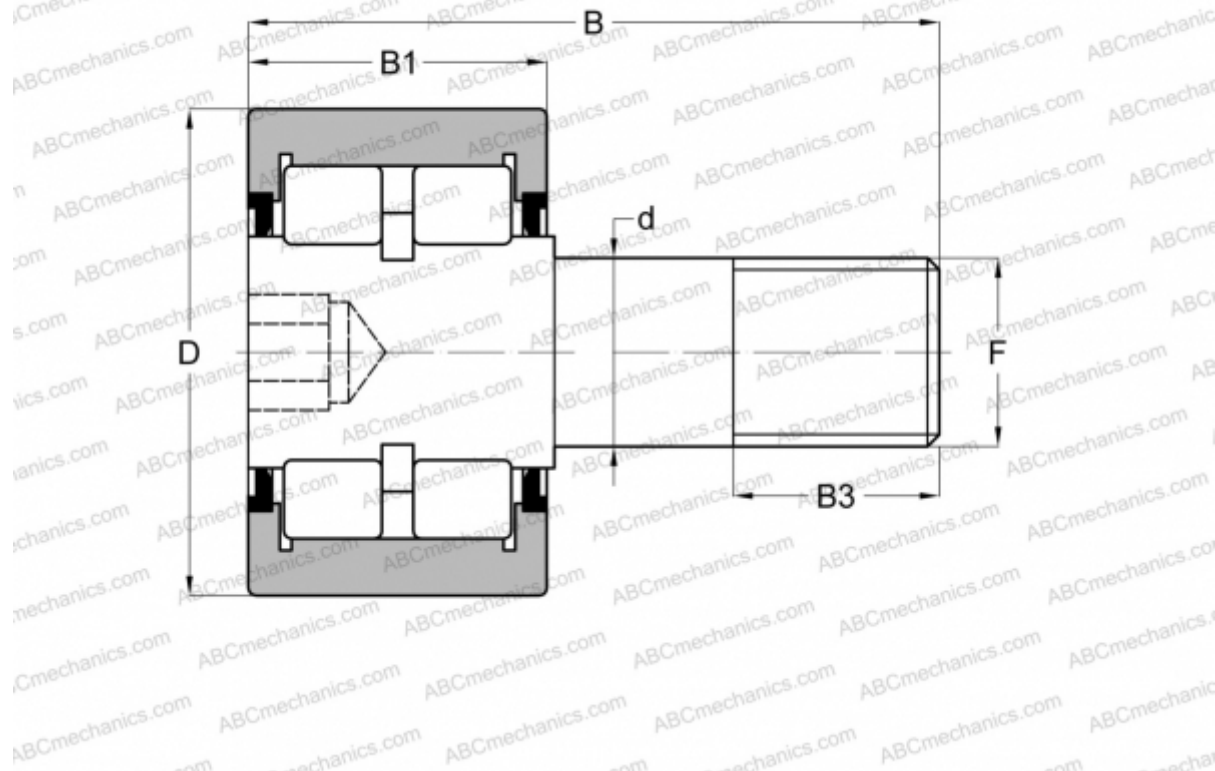

RBC 1 1/8 RBC

Опорные ролики с цапфой

ТИП: Роликоподшипники, Опорные ролики с цапфой, Роликовые, двухрядные, шестигранник, контактные уплотнения с двух сторон, цилиндрическое наружное кольцо, дюймовые

Технические характеристики

РАЗМЕРЫ, ММ

d	11,113
D	28,575
B	42,068
B1	15,875
B3	12,700
F	7/16-20

МАССА, КГ 0,086

ПРОИЗВОДИТЕЛЬ [RBC](#)

АНАЛОГИ

ABC [CRSBR 18](#)