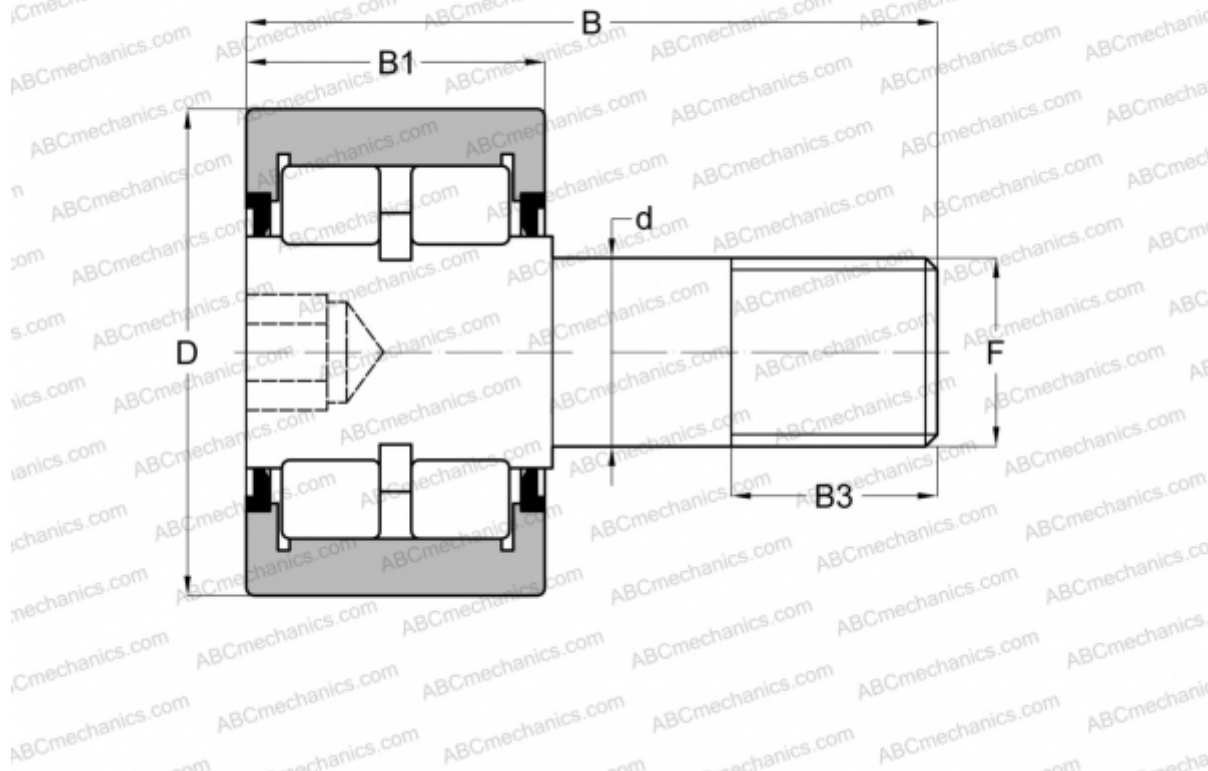

CRSBR 20 ABC

Опорные ролики с цапфой

ТИП: Роликоподшипники, Опорные ролики с цапфой, Роликовые, двухрядные, шестигранник, контактные уплотнения с двух сторон, цилиндрическое наружное кольцо, дюймовые

Технические характеристики

РАЗМЕРЫ, ММ

d	12,700
D	31,750
B	51,593
B1	19,050
B3	15,875
F	1/2-20

МАССА, КГ 0,132

ПРОИЗВОДИТЕЛЬ [ABC](#)

АНАЛОГИ

RBC [RBC 1 1/4](#)