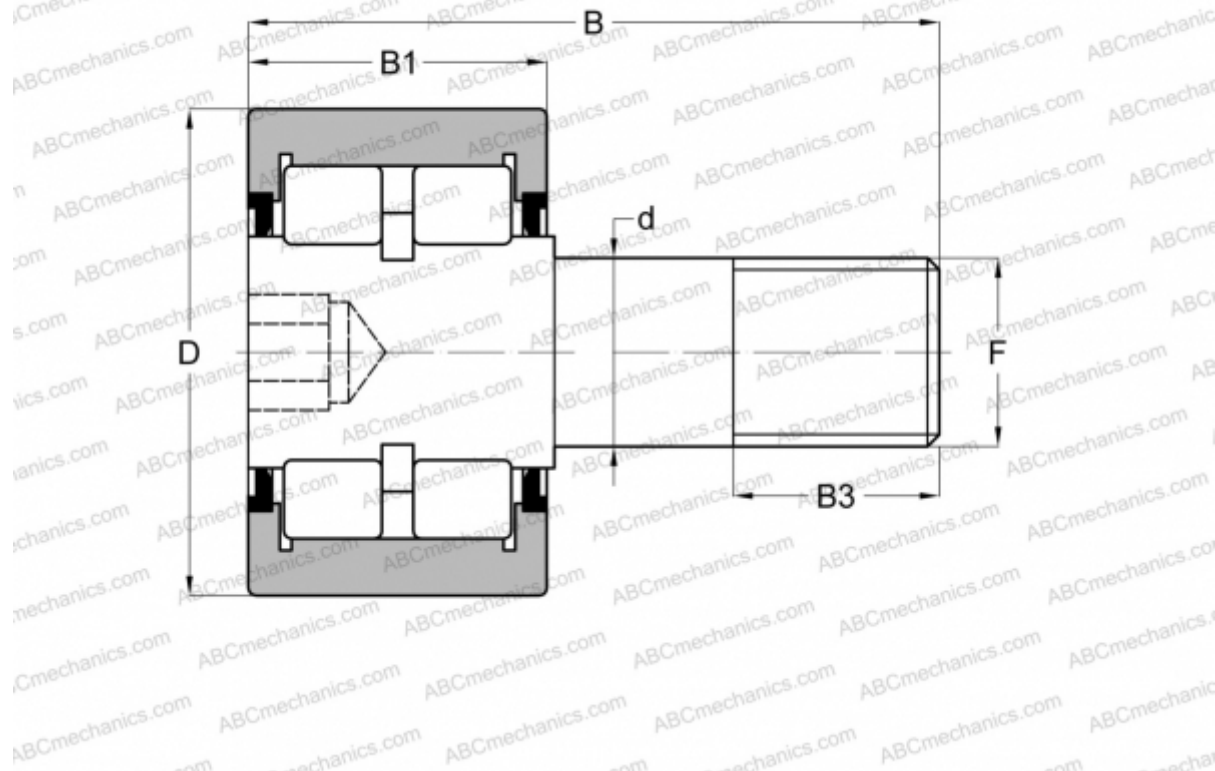

RBC 1 1/4 RBC

Опорные ролики с цапфой

ТИП: Роликоподшипники, Опорные ролики с цапфой, Роликовые, двухрядные, шестигранник, контактные уплотнения с двух сторон, цилиндрическое наружное кольцо, дюймовые

Технические характеристики

РАЗМЕРЫ, ММ

d	12,700
D	31,750
B	51,593
B1	19,050
B3	15,875
F	1/2-20

МАССА, КГ 0,132

ПРОИЗВОДИТЕЛЬ [RBC](#)

АНАЛОГИ

ABC [CRSBR 20](#)