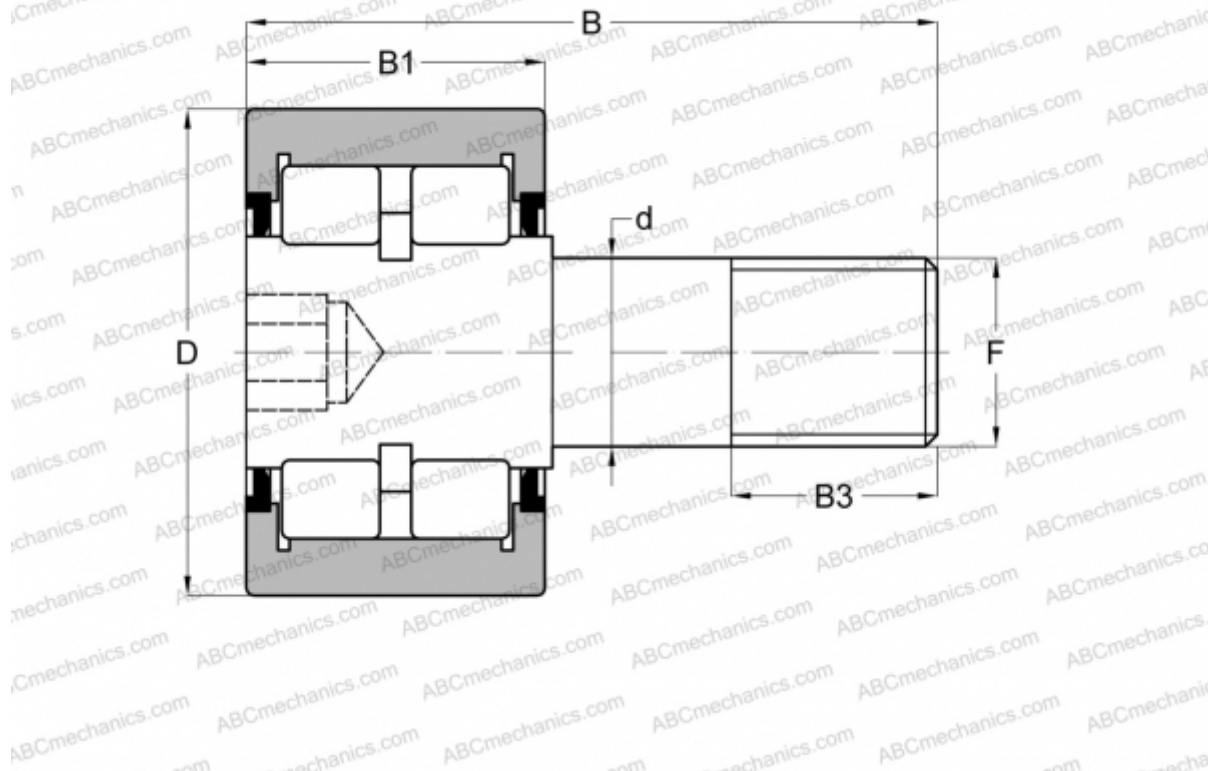

## CRSBR 22 ABC

Опорные ролики с цапфой

ТИП: Роликоподшипники, Опорные ролики с цапфой, Роликовые, двухрядные, шестигранник, контактные уплотнения с двух сторон, цилиндрическое наружное кольцо, дюймовые

#### РАЗМЕРЫ, ММ

d	12,700
D	34,925
B	51,593
B1	19,050
B3	15,875
F	1/2-20

**МАССА, КГ** 0,154

**ПРОИЗВОДИТЕЛЬ** [ABC](#)