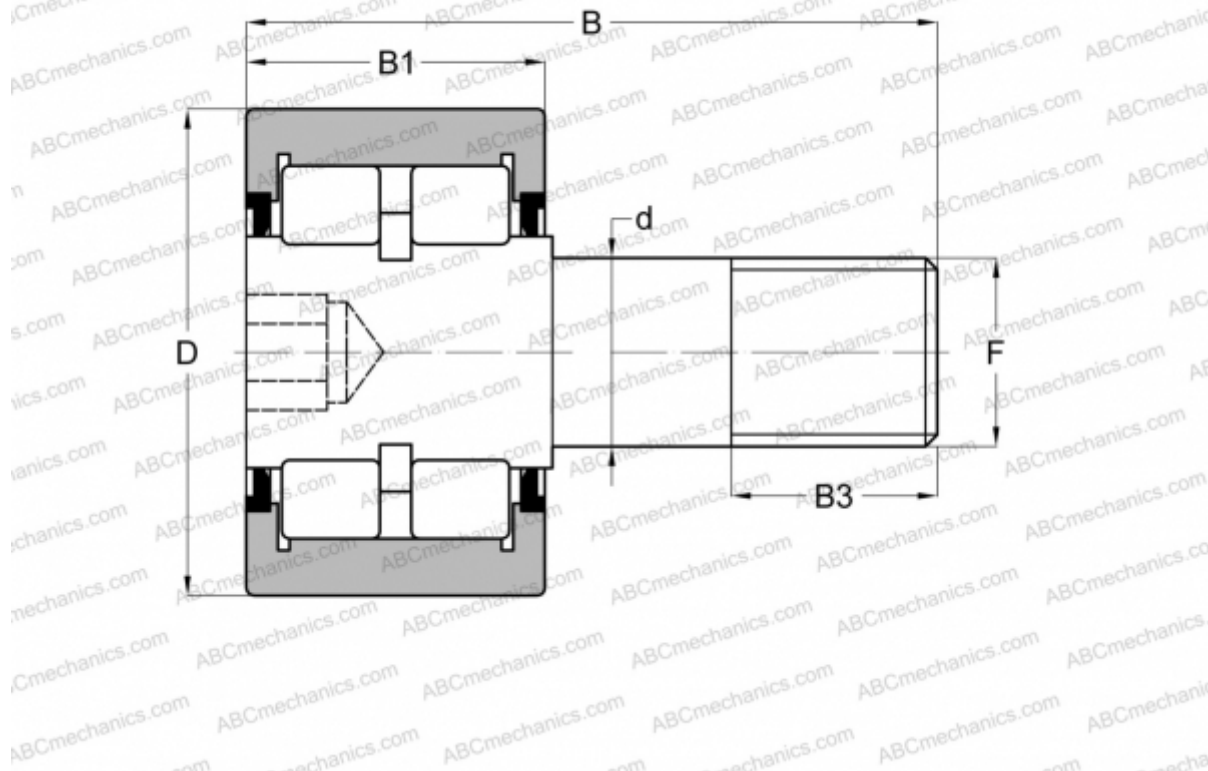

CRSBR 24 ABC

Опорные ролики с цапфой

ТИП: Роликоподшипники, Опорные ролики с цапфой, Роликовые, двухрядные, шестигранник, контактные уплотнения с двух сторон, цилиндрическое наружное кольцо, дюймовые

Технические характеристики

РАЗМЕРЫ, ММ

| | |
|----|--------|
| d | 15,875 |
| D | 38,100 |
| B | 61,118 |
| B1 | 22,225 |
| B3 | 19,050 |
| F | 5/8-18 |

МАССА, КГ 0,231

ПРОИЗВОДИТЕЛЬ [ABC](#)

АНАЛОГИ

RBC [RBC 1 1/2](#)