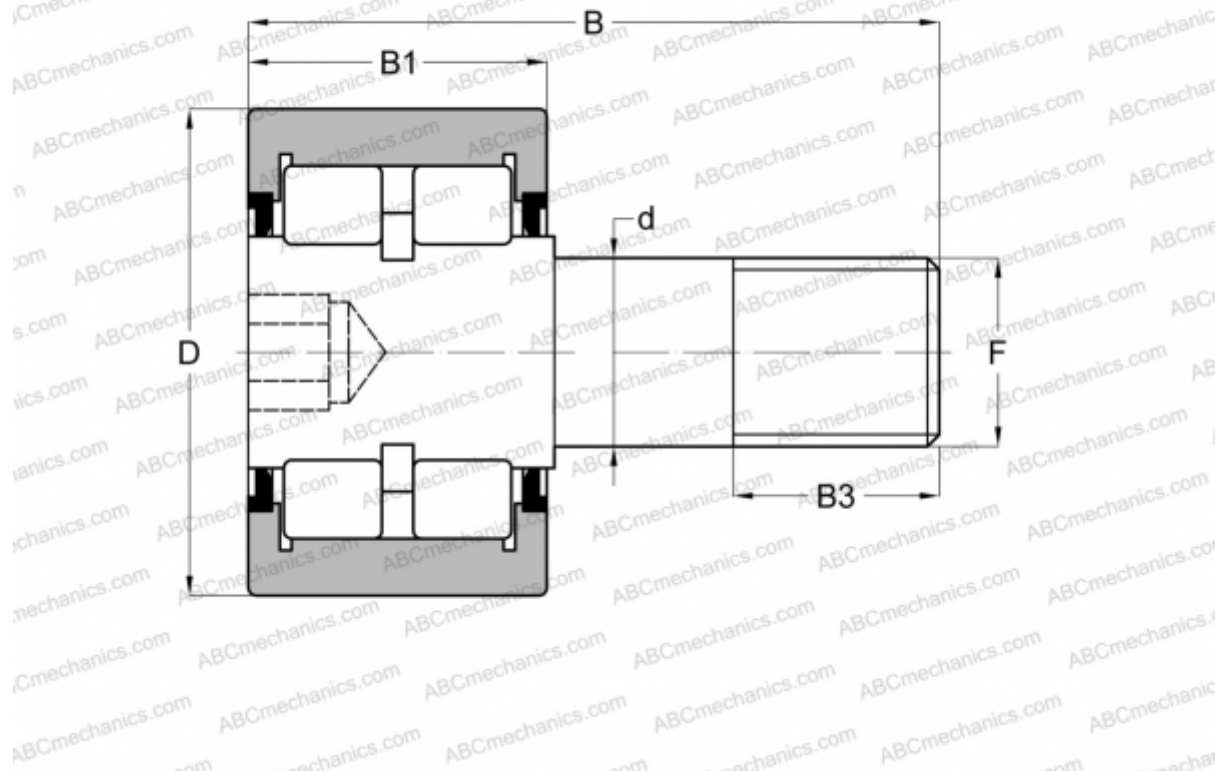

## RBC 1 1/2 RBC

Опорные ролики с цапфой

ТИП: Роликоподшипники, Опорные ролики с цапфой, Роликовые, двухрядные, шестигранник, контактные уплотнения с двух сторон, цилиндрическое наружное кольцо, дюймовые

#### РАЗМЕРЫ, ММ

d	15,875
D	38,100
B	61,118
B1	22,225
B3	19,050
F	5/8-18

**МАССА, КГ** 0,231

**ПРОИЗВОДИТЕЛЬ** [RBC](#)