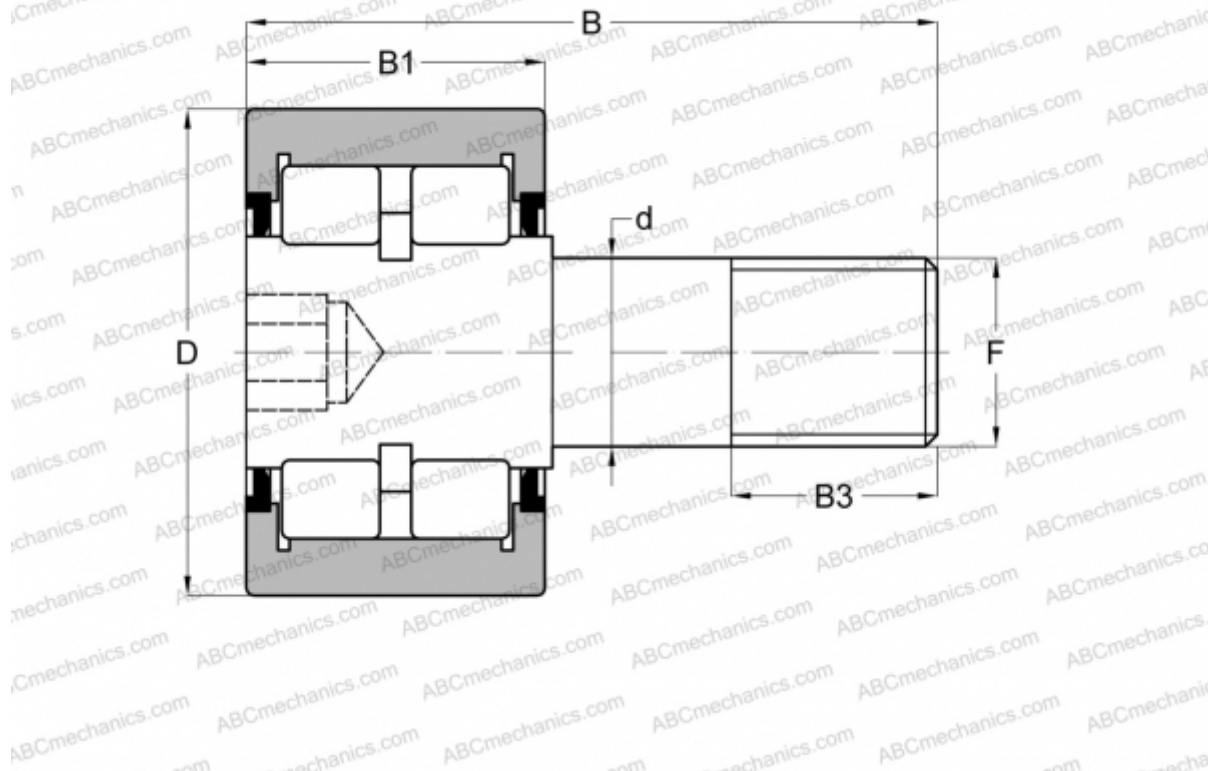

RBC 1 5/8 RBC

Опорные ролики с цапфой

ТИП: Роликоподшипники, Опорные ролики с цапфой, Роликовые, двухрядные, шестигранник, контактные уплотнения с двух сторон, цилиндрическое наружное кольцо, дюймовые

Технические характеристики

РАЗМЕРЫ, ММ

d	15,875
D	41,275
B	61,118
B1	22,225
B3	19,050
F	5/8-18

МАССА, КГ 0,277

ПРОИЗВОДИТЕЛЬ [RBC](#)

АНАЛОГИ

ABC [CRSBR 26](#)