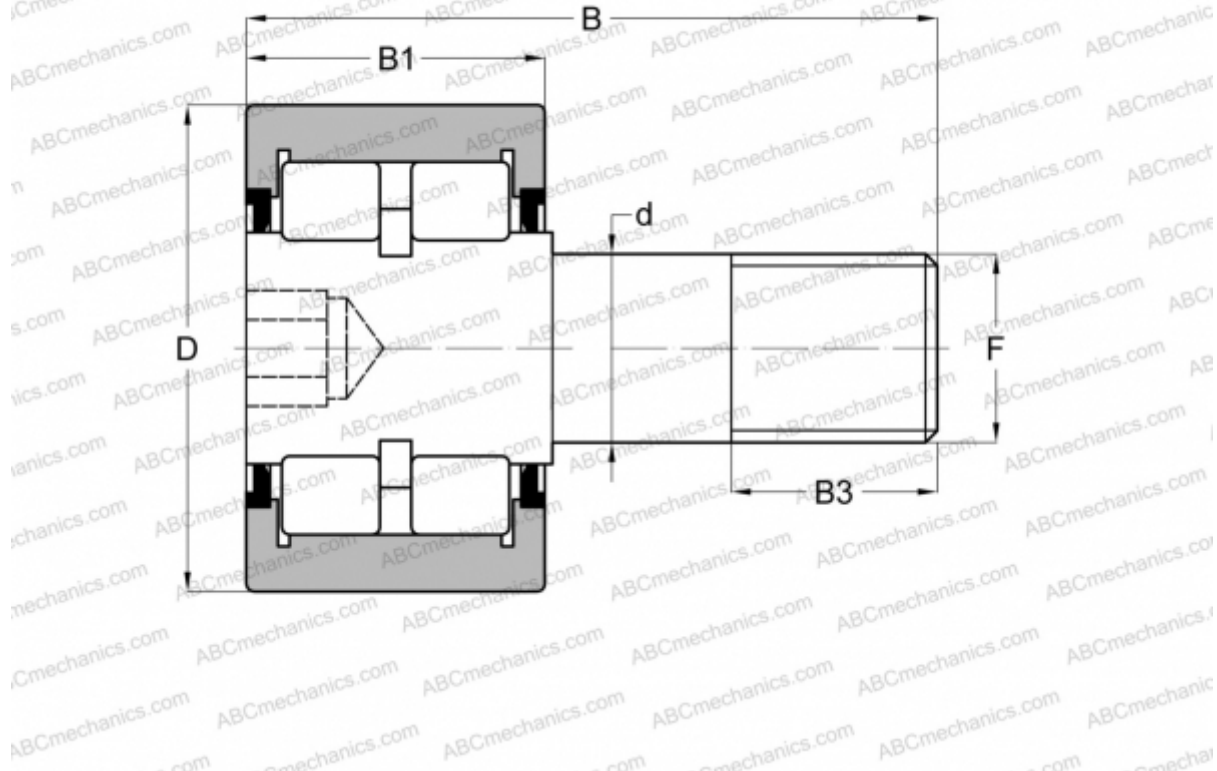

RBC 1 3/4 RBC

Опорные ролики с цапфой

ТИП: Роликоподшипники, Опорные ролики с цапфой, Роликовые, двухрядные, шестигранник, контактные уплотнения с двух сторон, цилиндрическое наружное кольцо, дюймовые

Технические характеристики

РАЗМЕРЫ, ММ

d	19,050
D	44,450
B	70,643
B1	25,400
B3	22,225
F	3/4-16

МАССА, КГ 0,376

ПРОИЗВОДИТЕЛЬ [RBC](#)

АНАЛОГИ

ABC [CRSBR 28](#)