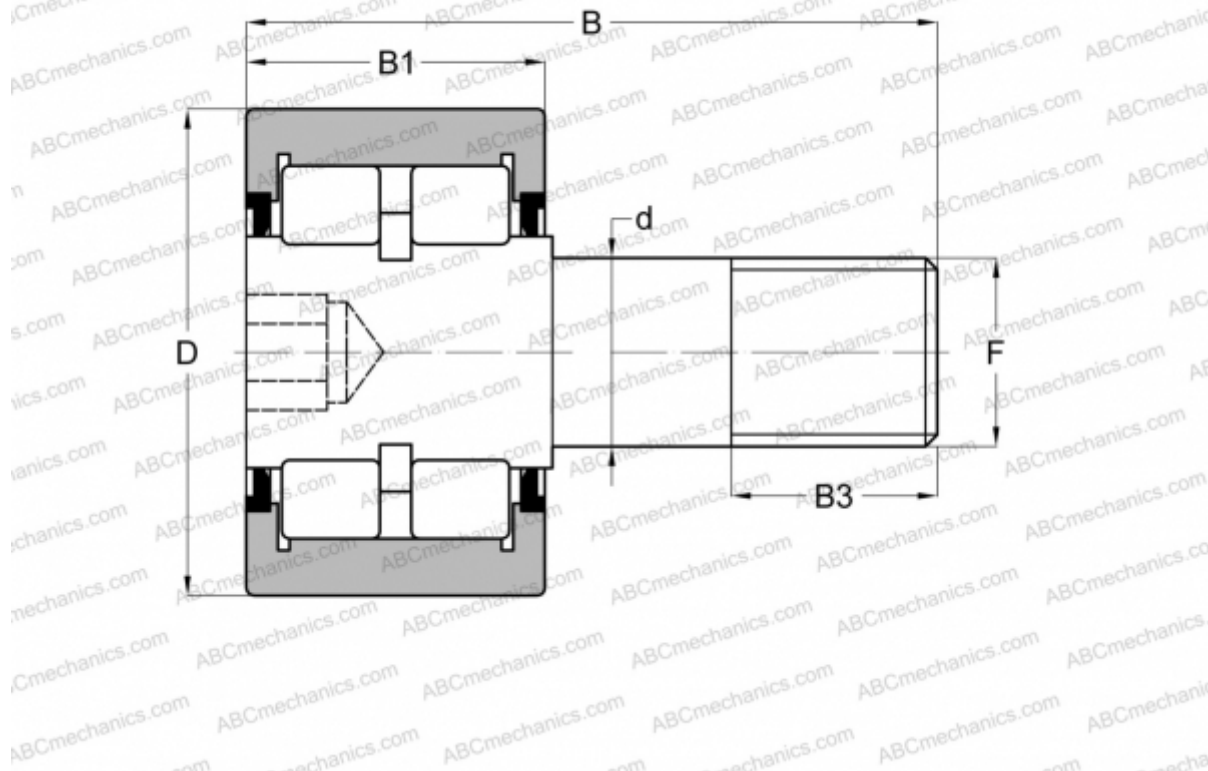

CRSBR 30 ABC

Опорные ролики с цапфой

ТИП: Роликоподшипники, Опорные ролики с цапфой, Роликовые, двухрядные, шестигранник, контактные уплотнения с двух сторон, цилиндрическое наружное кольцо, дюймовые

Технические характеристики

РАЗМЕРЫ, ММ

d	19,050
D	47,625
B	70,643
B1	25,400
B3	22,225
F	3/4-16

МАССА, КГ 0,417

ПРОИЗВОДИТЕЛЬ [ABC](#)

АНАЛОГИ

RBC [RBC 1 7/8](#)