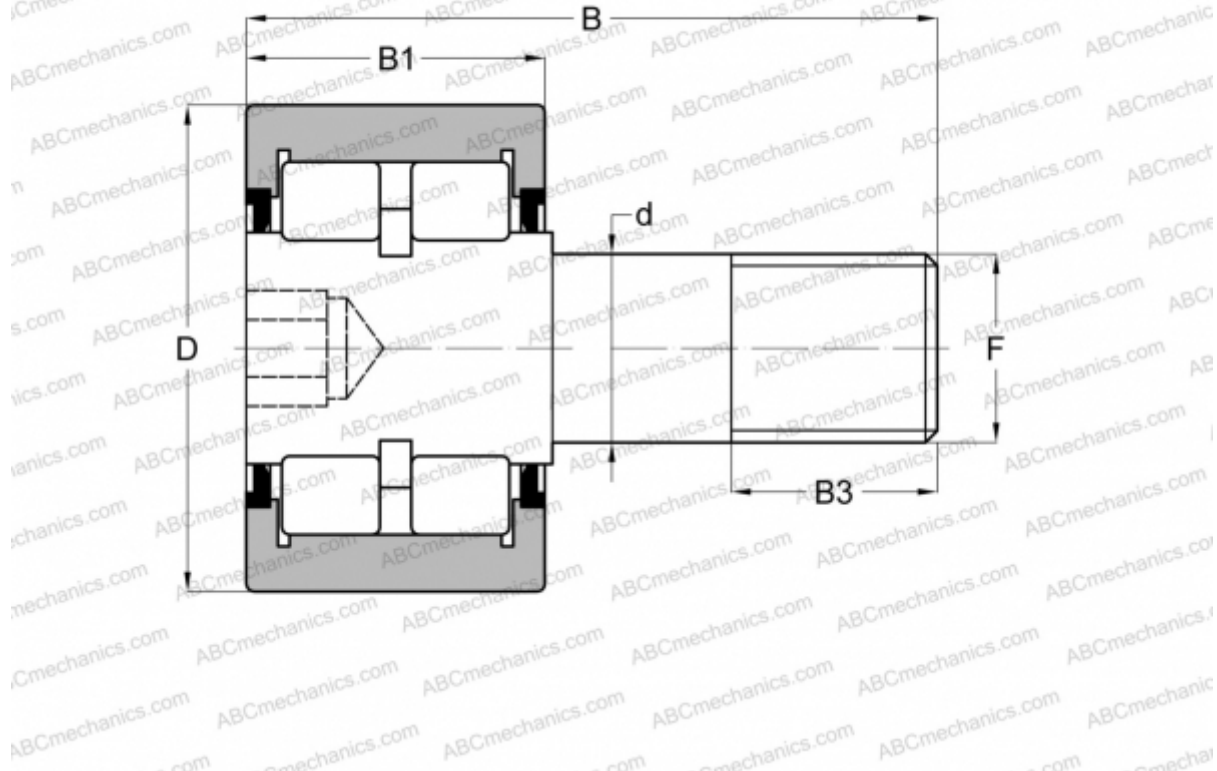

CRSBR 32 ABC

Опорные ролики с цапфой

ТИП: Роликоподшипники, Опорные ролики с цапфой, Роликовые, двухрядные, шестигранник, контактные уплотнения с двух сторон, цилиндрическое наружное кольцо, дюймовые

Технические характеристики

РАЗМЕРЫ, ММ

| | |
|----|--------|
| d | 22,225 |
| D | 50,800 |
| B | 83,343 |
| B1 | 31,750 |
| B3 | 25,400 |
| F | 7/8-14 |

МАССА, КГ 0,599

ПРОИЗВОДИТЕЛЬ [ABC](#)

АНАЛОГИ

RBC [RBC 2](#)