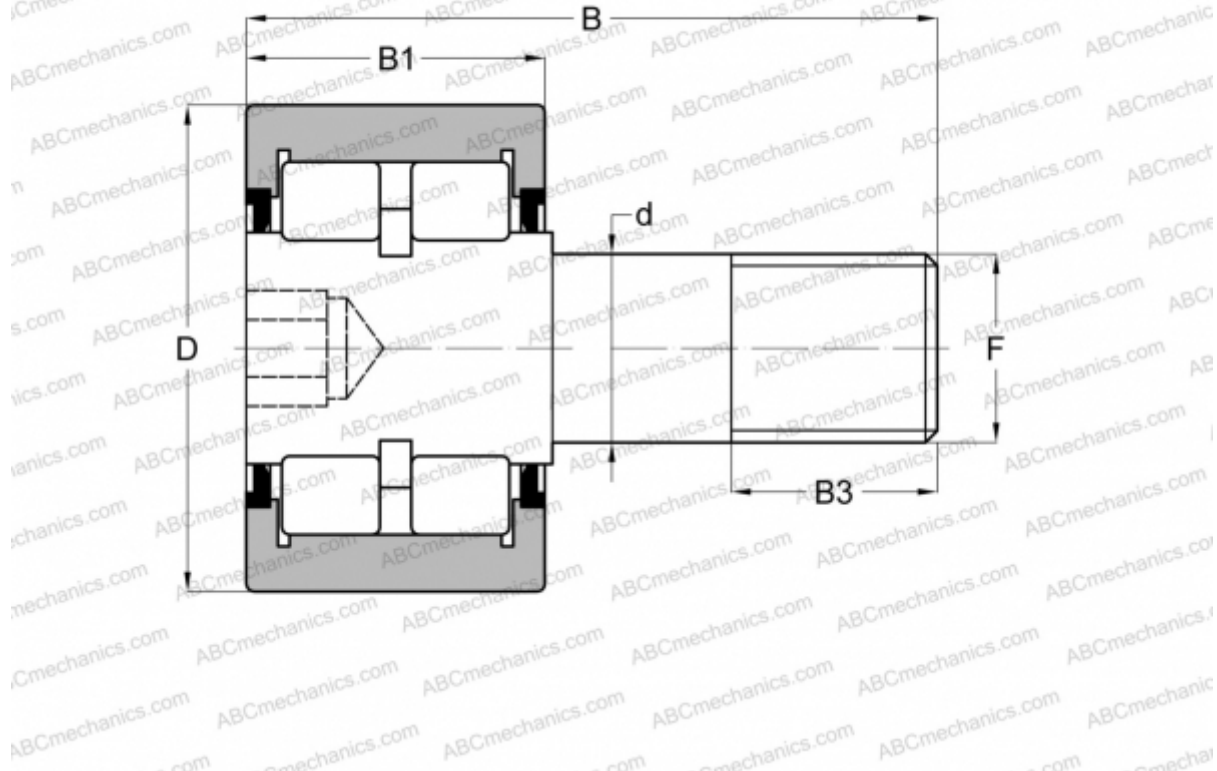

## RBC 2 RBC

Опорные ролики с цапфой

ТИП: Роликоподшипники, Опорные ролики с цапфой, Роликовые, двухрядные, шестигранник, контактные уплотнения с двух сторон, цилиндрическое наружное кольцо, дюймовые

#### РАЗМЕРЫ, ММ

d	22,225
D	50,800
B	83,343
B1	31,750
B3	25,400
F	7/8-14

**МАССА, КГ** 0,599

**ПРОИЗВОДИТЕЛЬ** [RBC](#)