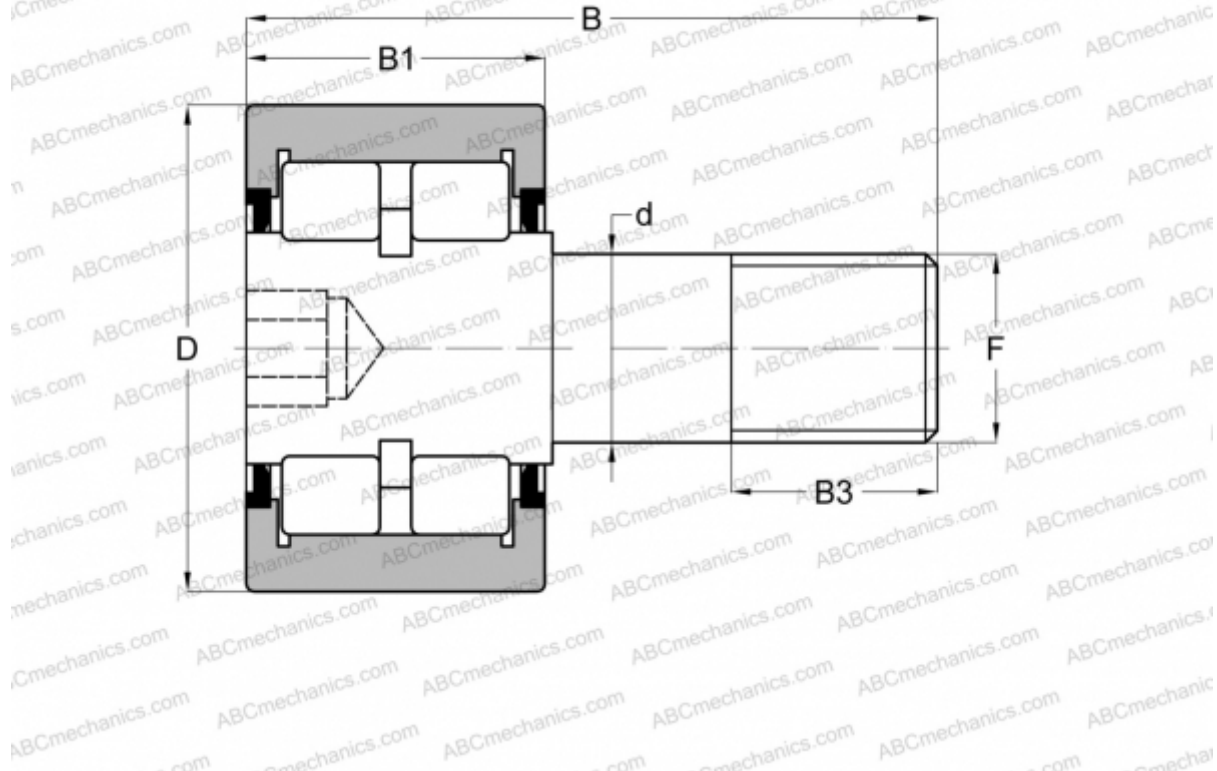

## CRSBR 36 ABC

Опорные ролики с цапфой

ТИП: Роликоподшипники, Опорные ролики с цапфой, Роликовые, двухрядные, шестигранник, контактные уплотнения с двух сторон, цилиндрическое наружное кольцо, дюймовые

#### РАЗМЕРЫ, ММ

d	22,225
D	57,150
B	83,343
B1	31,750
B3	25,400
F	7/8-14

**МАССА, КГ** 0,730

**ПРОИЗВОДИТЕЛЬ** [ABC](#)