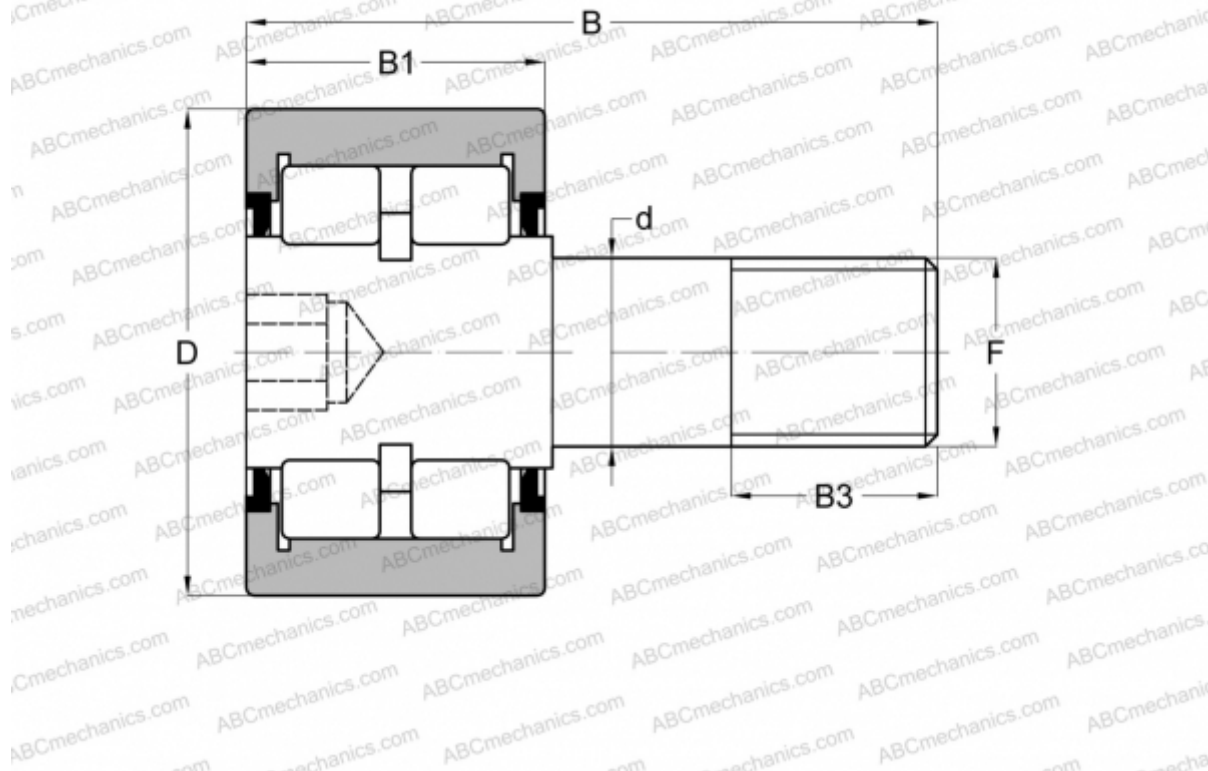

RBC 2 1/4 RBC

Опорные ролики с цапфой

ТИП: Роликоподшипники, Опорные ролики с цапфой, Роликовые, двухрядные, шестигранник, контактные уплотнения с двух сторон, цилиндрическое наружное кольцо, дюймовые

Технические характеристики

РАЗМЕРЫ, ММ

d	22,225
D	57,150
B	83,343
B1	31,750
B3	25,400
F	7/8-14

МАССА, КГ 0,730

ПРОИЗВОДИТЕЛЬ [RBC](#)

АНАЛОГИ

ABC [CRSBR 36](#)