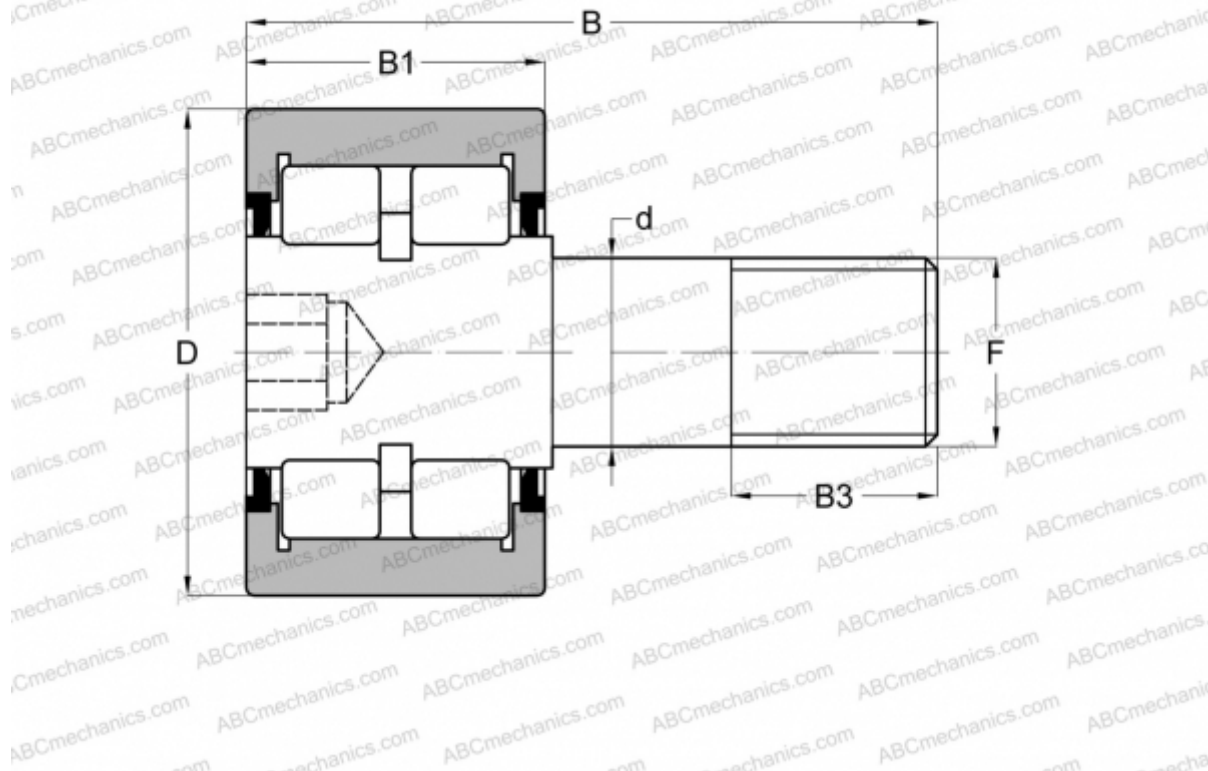

CRSBR 40 ABC

Опорные ролики с цапфой

ТИП: Роликоподшипники, Опорные ролики с цапфой, Роликовые, двухрядные, шестигранник, контактные уплотнения с двух сторон, цилиндрическое наружное кольцо, дюймовые

Технические характеристики

РАЗМЕРЫ, ММ

d	25,400
D	63,500
B	96,043
B1	38,100
B3	28,575
F	1-14

МАССА, КГ 1,125

ПРОИЗВОДИТЕЛЬ [ABC](#)

АНАЛОГИ

RBC [RBC 2 1/2](#)