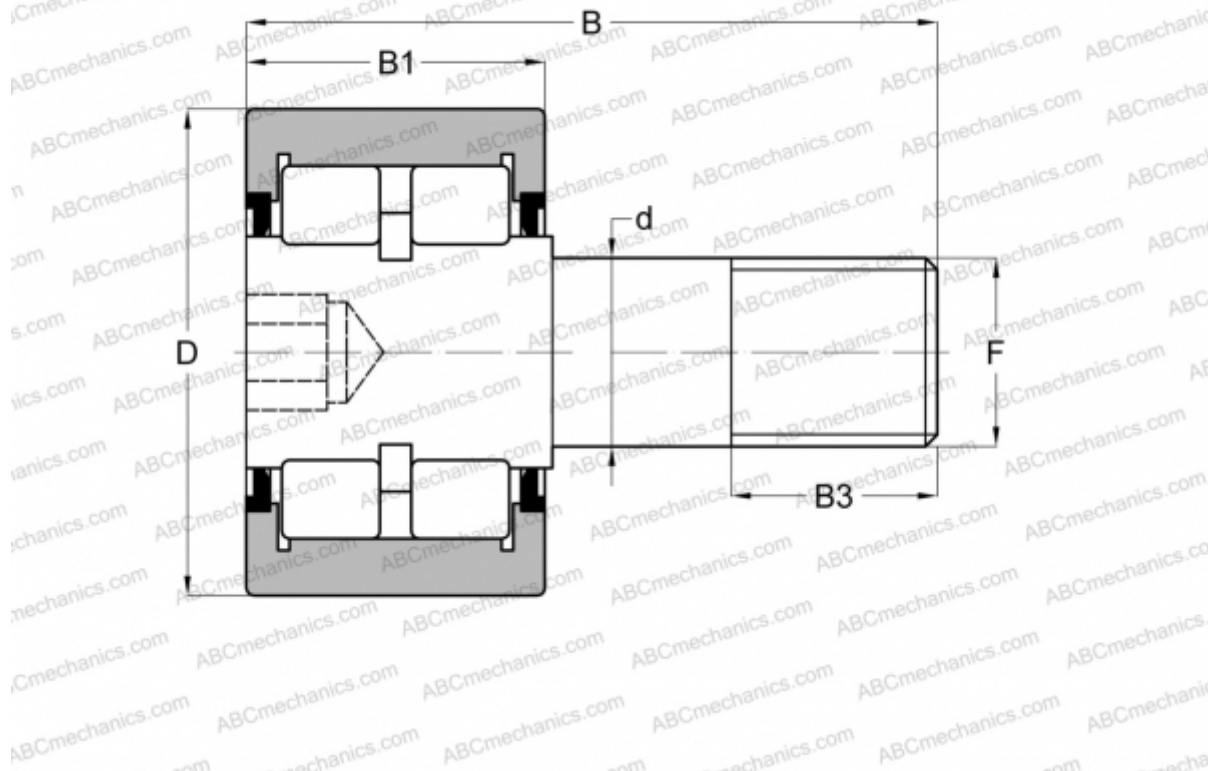

RBC 2 1/2 RBC

Опорные ролики с цапфой

ТИП: Роликоподшипники, Опорные ролики с цапфой, Роликовые, двухрядные, шестигранник, контактные уплотнения с двух сторон, цилиндрическое наружное кольцо, дюймовые

Технические характеристики

РАЗМЕРЫ, ММ

d	25,400
D	63,500
B	96,043
B1	38,100
B3	28,575
F	1-14

МАССА, КГ 1,125

ПРОИЗВОДИТЕЛЬ [RBC](#)

АНАЛОГИ

ABC [CRSBR 40](#)