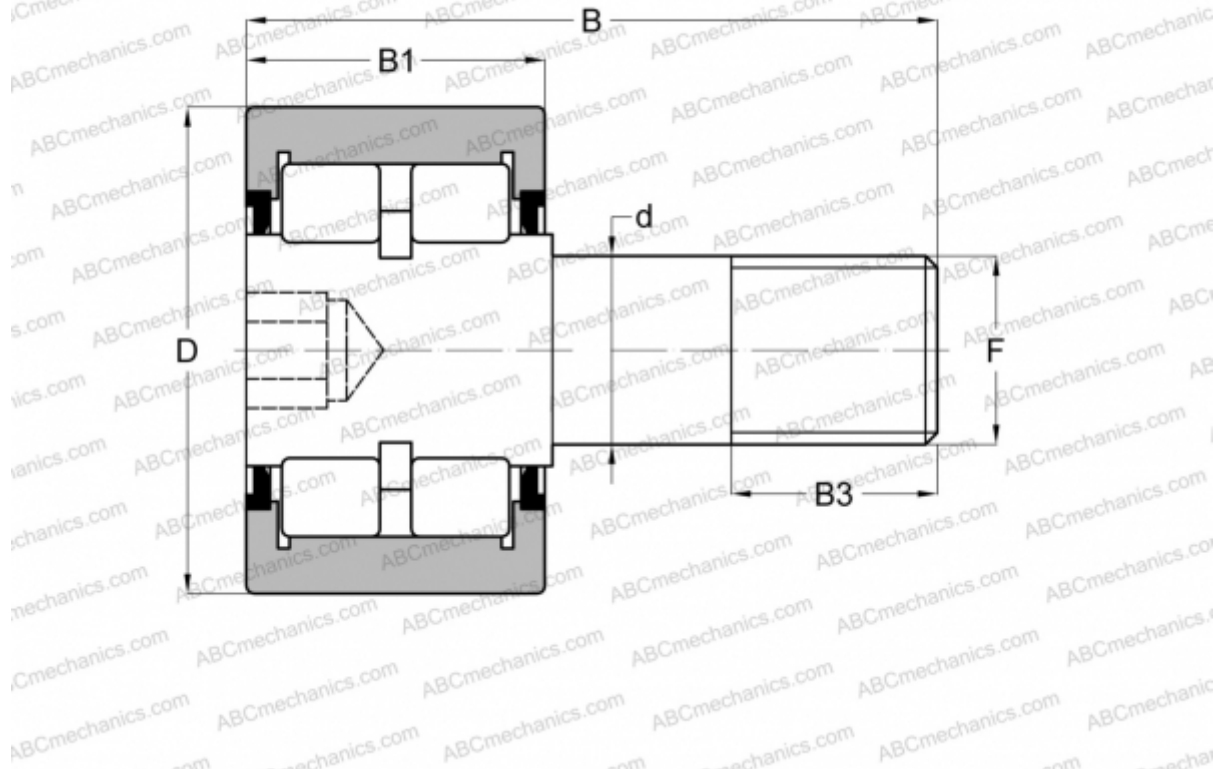

## CRSBR 44 ABC

Опорные ролики с цапфой

ТИП: Роликоподшипники, Опорные ролики с цапфой, Роликовые, двухрядные, шестигранник, контактные уплотнения с двух сторон, цилиндрическое наружное кольцо, дюймовые

#### РАЗМЕРЫ, ММ

|    |        |
|----|--------|
| d  | 25,400 |
| D  | 69,850 |
| B  | 96,043 |
| B1 | 38,100 |
| B3 | 28,575 |
| F  | 1-14   |

**МАССА, КГ** 1,284

**ПРОИЗВОДИТЕЛЬ** [ABC](#)