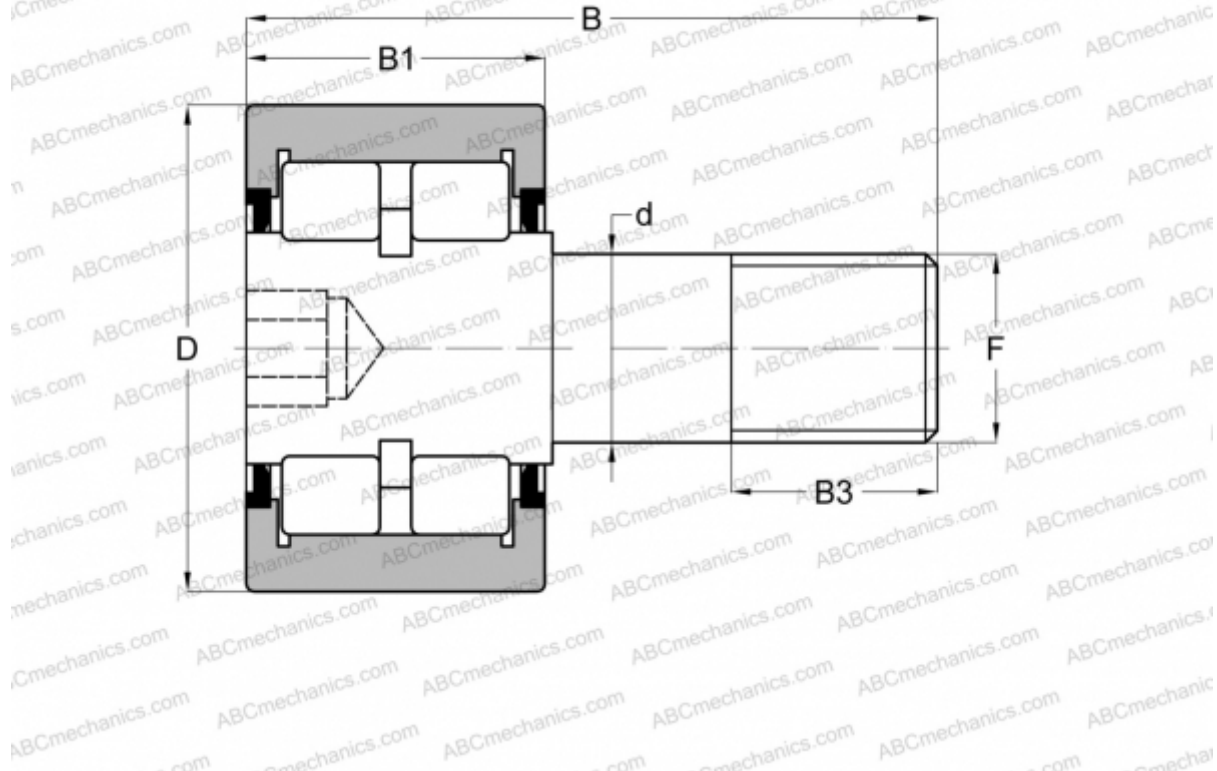

RBC 2 3/4 RBC

Опорные ролики с цапфой

ТИП: Роликоподшипники, Опорные ролики с цапфой, Роликовые, двухрядные, шестигранник, контактные уплотнения с двух сторон, цилиндрическое наружное кольцо, дюймовые

Технические характеристики

РАЗМЕРЫ, ММ

d	25,400
D	69,850
B	96,043
B1	38,100
B3	28,575
F	1-14

МАССА, КГ 1,284

ПРОИЗВОДИТЕЛЬ [RBC](#)

АНАЛОГИ

ABC [CRSBR 44](#)