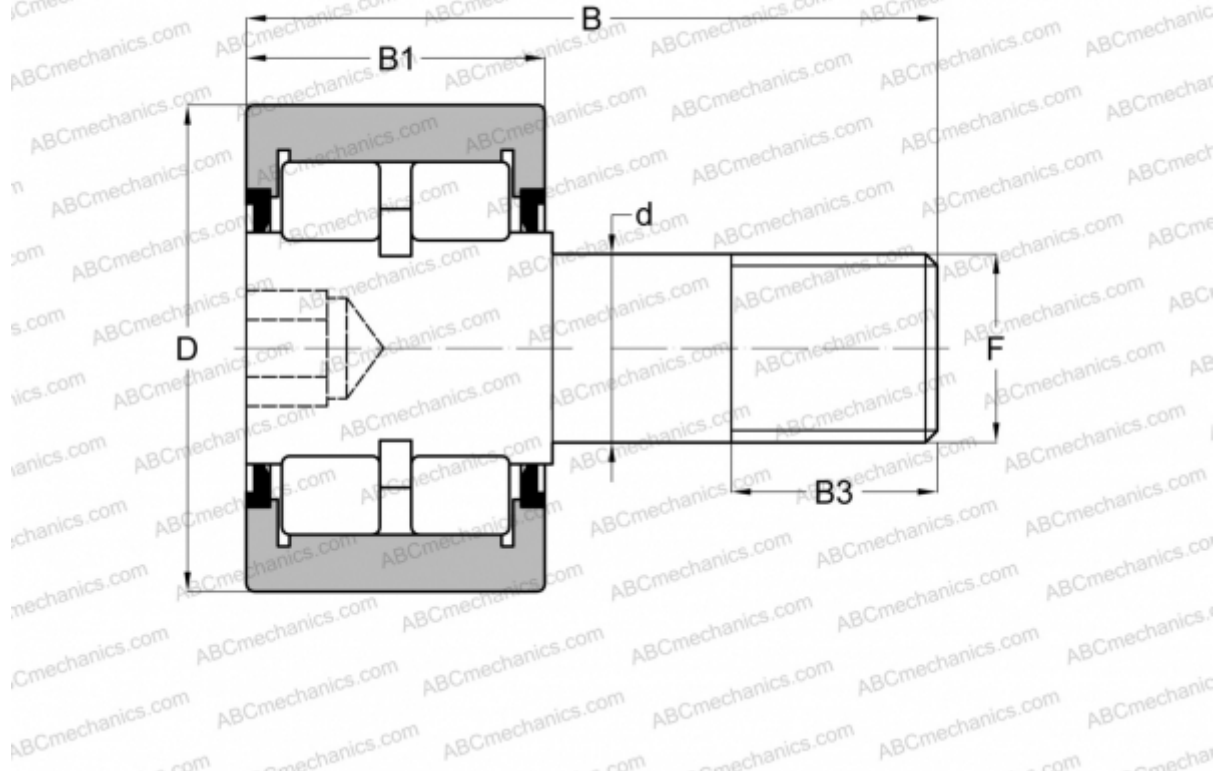

CRSBR 48 ABC

Опорные ролики с цапфой

ТИП: Роликоподшипники, Опорные ролики с цапфой, Роликовые, двухрядные, шестигранник, контактные уплотнения с двух сторон, цилиндрическое наружное кольцо, дюймовые

Технические характеристики

РАЗМЕРЫ, ММ

d	31,750
D	76,200
B	108,742
B1	44,450
B3	31,750
F	1 1/4 -12

МАССА, КГ 1,833

ПРОИЗВОДИТЕЛЬ [ABC](#)

АНАЛОГИ

RBC [RBC 3](#)