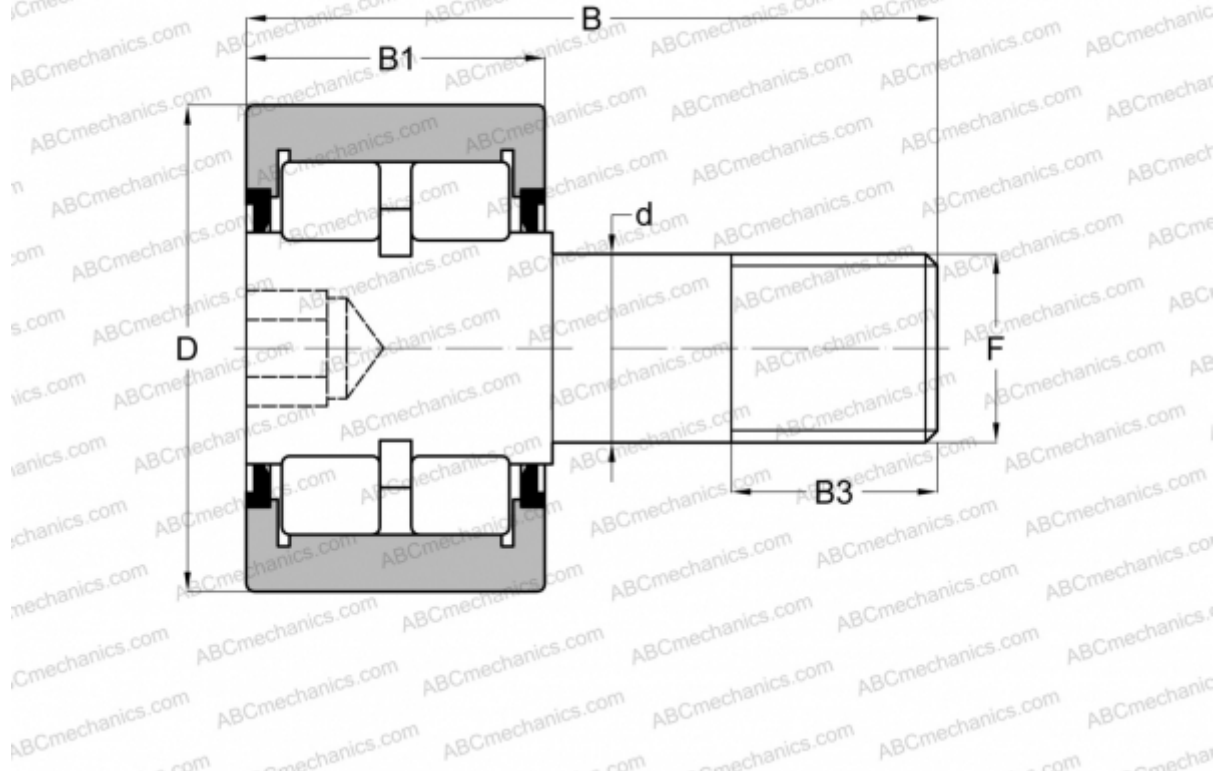

RBC 3 RBC

Опорные ролики с цапфой

ТИП: Роликоподшипники, Опорные ролики с цапфой, Роликовые, двухрядные, шестигранник, контактные уплотнения с двух сторон, цилиндрическое наружное кольцо, дюймовые

Технические характеристики

РАЗМЕРЫ, ММ

d	31,750
D	76,200
B	108,742
B1	44,450
B3	31,750
F	1 1/4 -12

МАССА, КГ 1,833

ПРОИЗВОДИТЕЛЬ [RBC](#)

АНАЛОГИ

ABC [CRSBR 48](#)