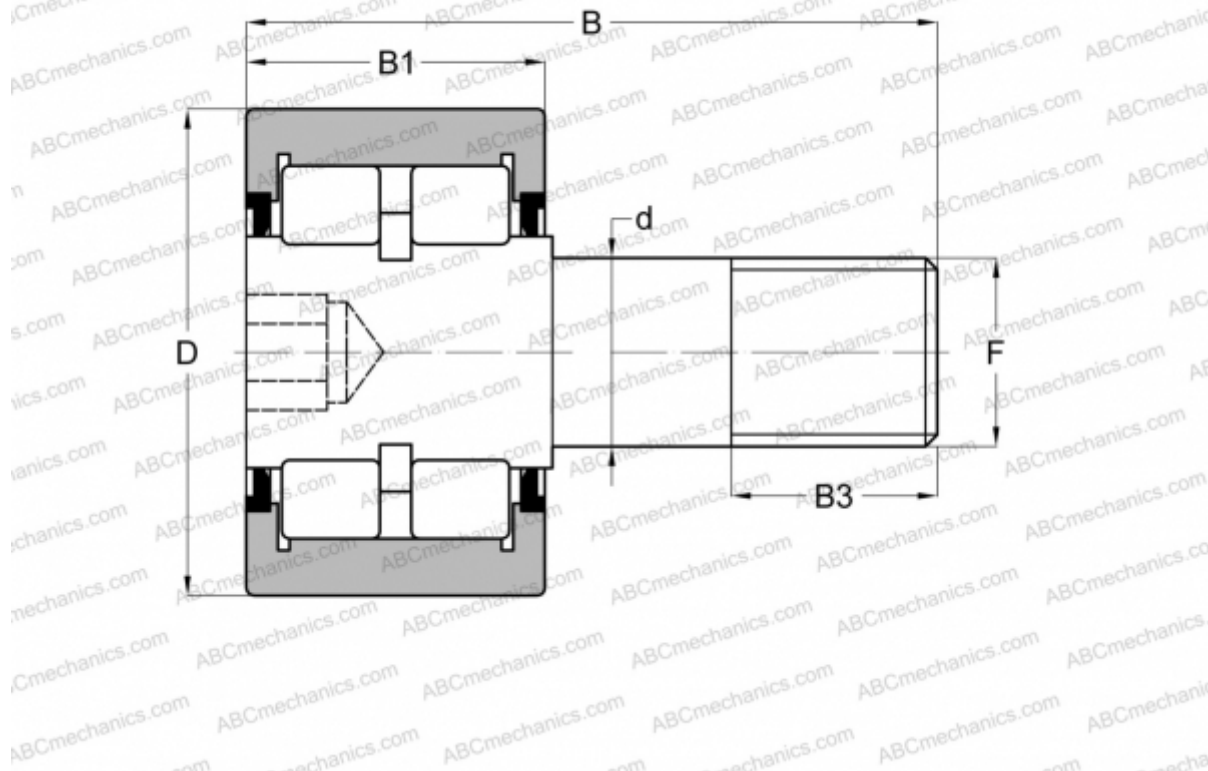

CRSBR 52 ABC

Опорные ролики с цапфой

ТИП: Роликоподшипники, Опорные ролики с цапфой, Роликовые, двухрядные, шестигранник, контактные уплотнения с двух сторон, цилиндрическое наружное кольцо, дюймовые

Технические характеристики

РАЗМЕРЫ, ММ

d	31,750
D	82,550
B	108,742
B1	44,450
B3	31,750
F	1 1/4-12

МАССА, КГ 2,155

ПРОИЗВОДИТЕЛЬ [ABC](#)

АНАЛОГИ

RBC [RBC 3 1/4](#)