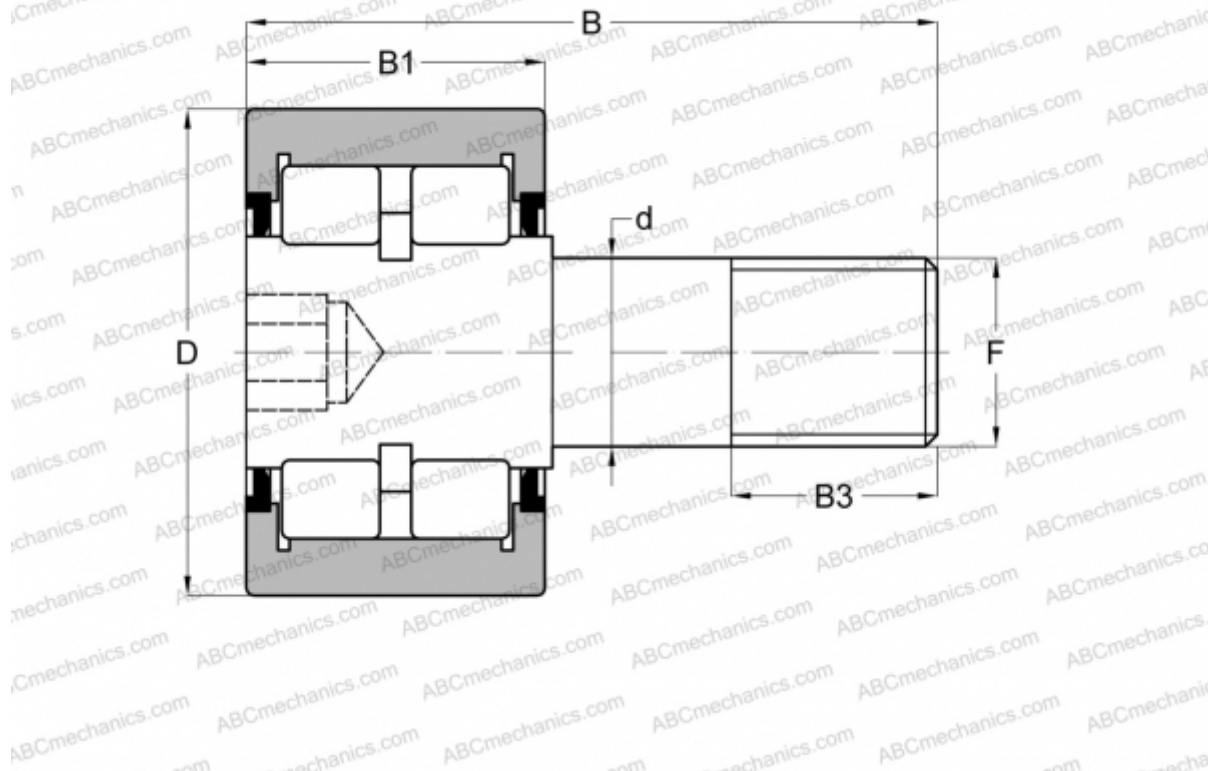

RBC 3 1/4 RBC

Опорные ролики с цапфой

ТИП: Роликоподшипники, Опорные ролики с цапфой, Роликовые, двухрядные, шестигранник, контактные уплотнения с двух сторон, цилиндрическое наружное кольцо, дюймовые

Технические характеристики

РАЗМЕРЫ, ММ

d	31,750
D	82,550
B	108,742
B1	44,450
B3	31,750
F	1 1/4-12

МАССА, КГ 2,155

ПРОИЗВОДИТЕЛЬ [RBC](#)

АНАЛОГИ

ABC [CRSBR 52](#)