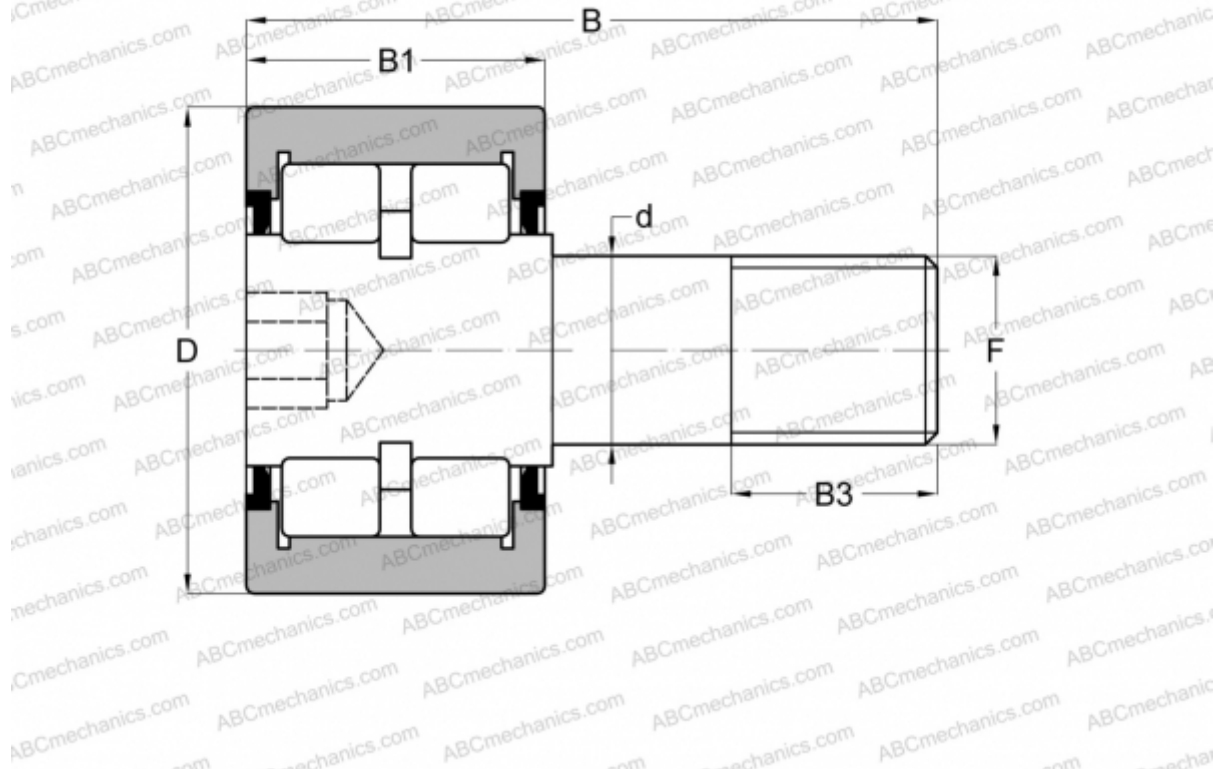

## CRSBR 56 ABC

Опорные ролики с цапфой

ТИП: Роликоподшипники, Опорные ролики с цапфой, Роликовые, двухрядные, шестигранник, контактные уплотнения с двух сторон, цилиндрическое наружное кольцо, дюймовые

#### РАЗМЕРЫ, ММ

d	34,925
D	88,900
B	121,442
B1	50,800
B3	34,925
F	1 3/8 -12

**МАССА, КГ** 2,821

**ПРОИЗВОДИТЕЛЬ** [ABC](#)