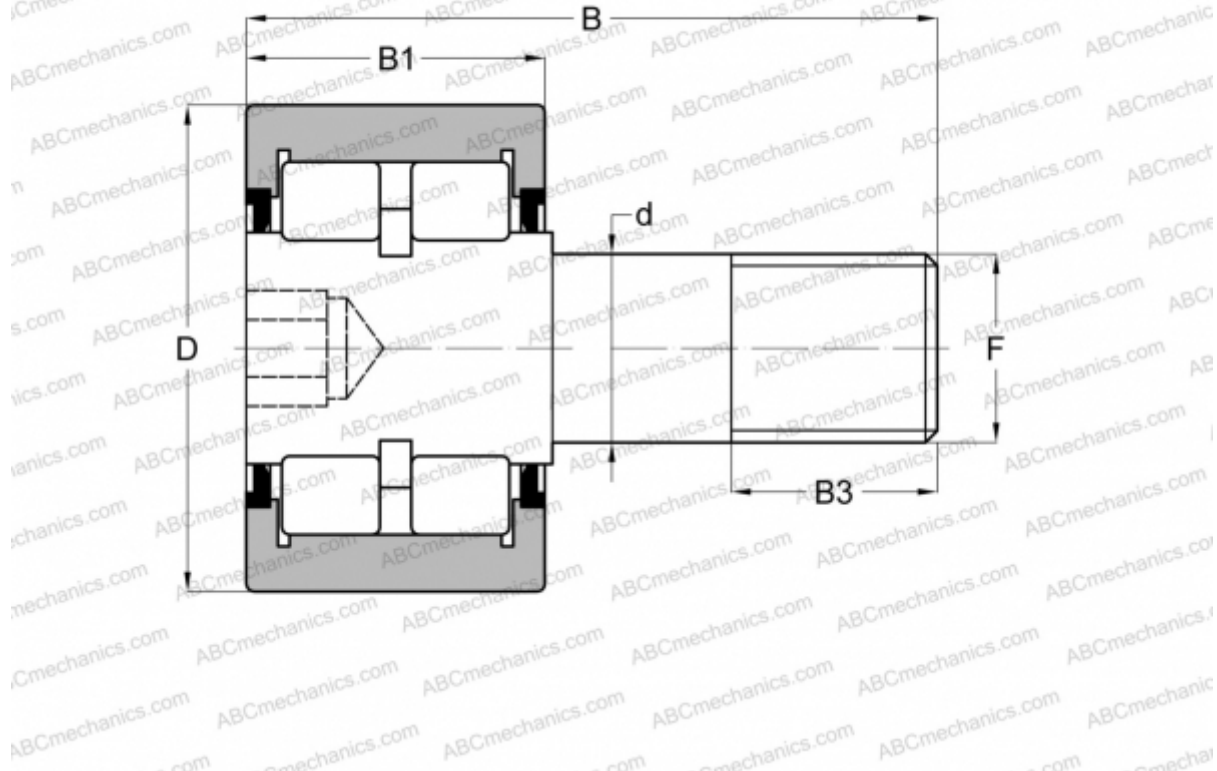

## RBC 3 1/2 RBC

Опорные ролики с цапфой

ТИП: Роликоподшипники, Опорные ролики с цапфой, Роликовые, двухрядные, шестигранник, контактные уплотнения с двух сторон, цилиндрическое наружное кольцо, дюймовые

#### РАЗМЕРЫ, ММ

d	34,925
D	88,900
B	121,442
B1	50,800
B3	34,925
F	1 3/8 -12

**МАССА, КГ** 2,821

**ПРОИЗВОДИТЕЛЬ** [RBC](#)