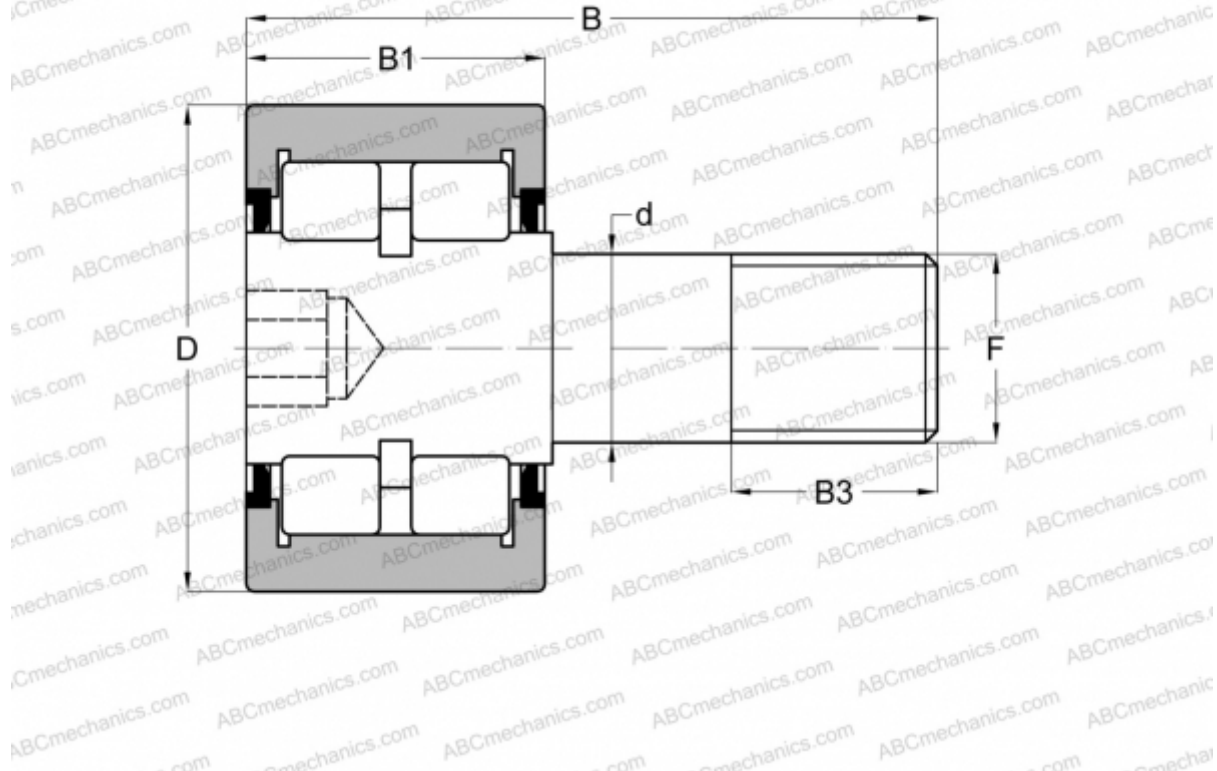

## RBC 4 RBC

Опорные ролики с цапфой

ТИП: Роликоподшипники, Опорные ролики с цапфой, Роликовые, двухрядные, шестигранник, контактные уплотнения с двух сторон, цилиндрическое наружное кольцо, дюймовые

#### РАЗМЕРЫ, ММ

d	38,100
D	101,600
B	146,842
B1	57,150
B3	38,100
F	1 1/2-12

**МАССА, КГ** 3,375

**ПРОИЗВОДИТЕЛЬ** [RBC](#)