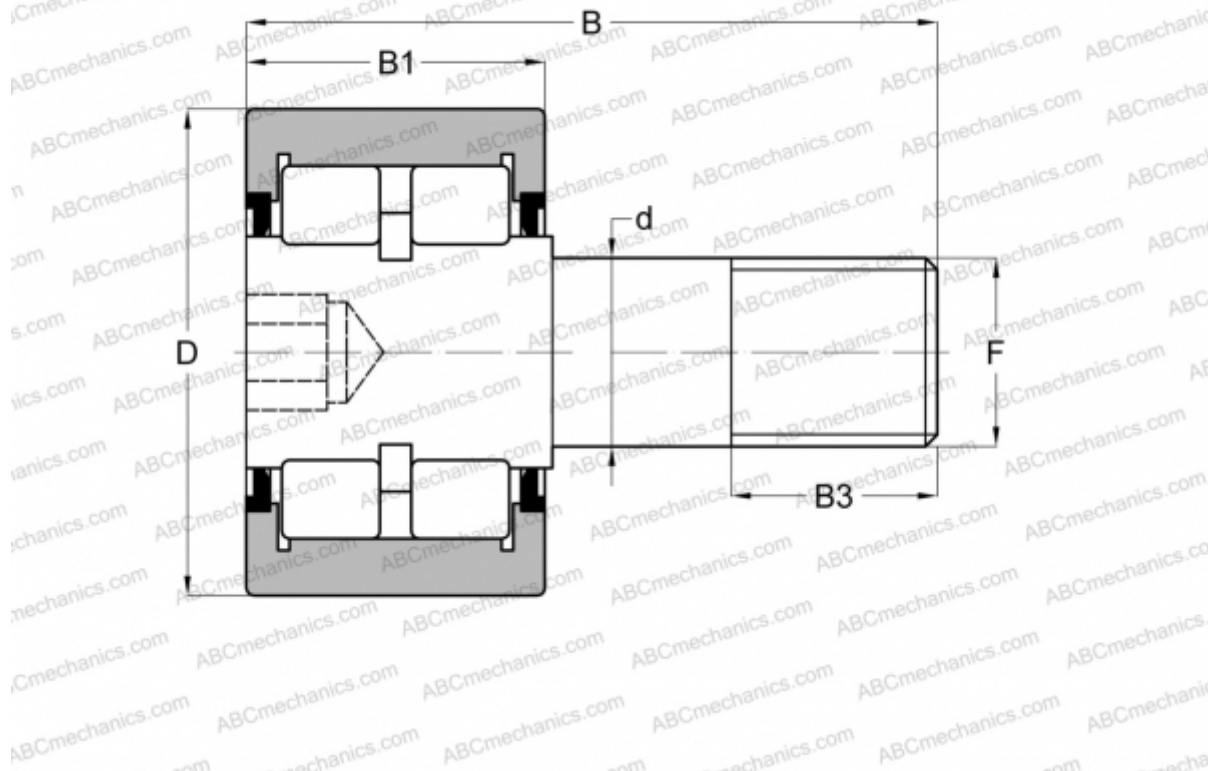

CRSBR 80 ABC

Опорные ролики с цапфой

ТИП: Роликоподшипники, Опорные ролики с цапфой, Роликовые, двухрядные, шестигранник, контактные уплотнения с двух сторон, цилиндрическое наружное кольцо, дюймовые

Технические характеристики

РАЗМЕРЫ, ММ

d	50,800
D	127,000
B	200,000
B1	69,850
B3	65,088
F	2-12

МАССА, КГ 8,482

ПРОИЗВОДИТЕЛЬ [ABC](#)

АНАЛОГИ

RBC [RBC 5](#)