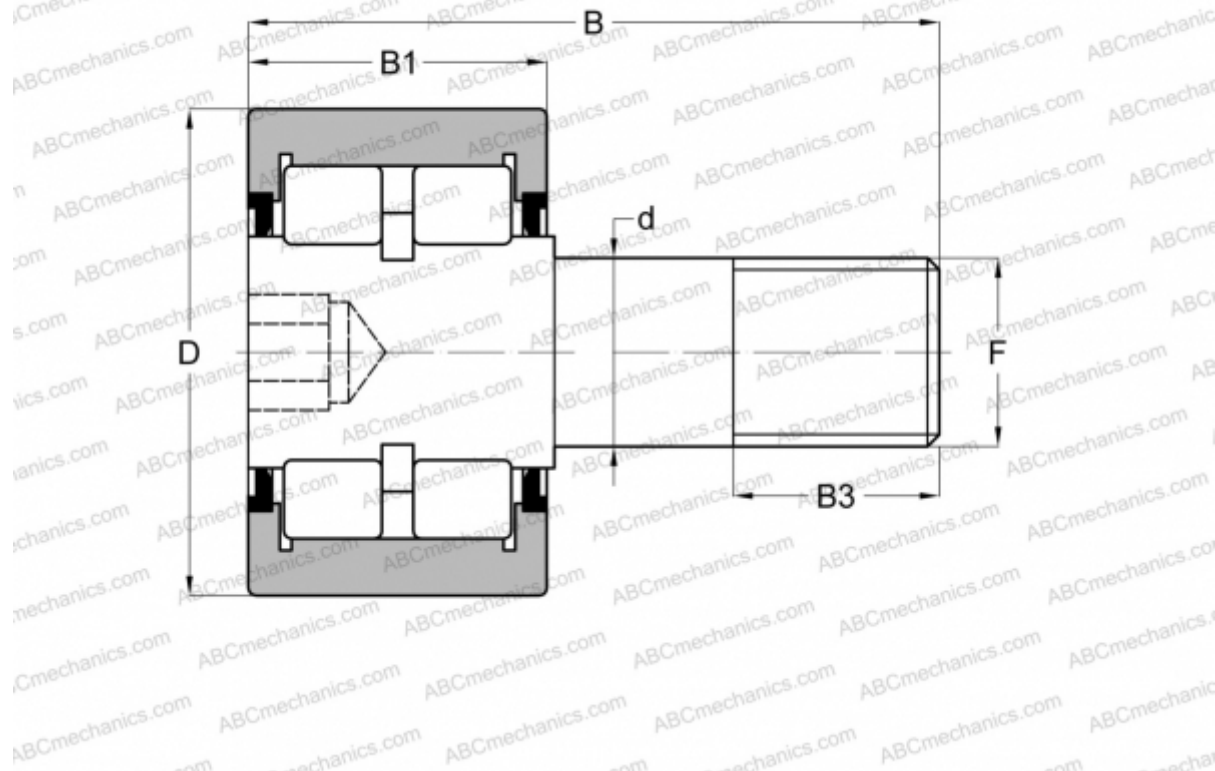

RBC 5 RBC

Опорные ролики с цапфой

ТИП: Роликоподшипники, Опорные ролики с цапфой, Роликовые, двухрядные, шестигранник, контактные уплотнения с двух сторон, цилиндрическое наружное кольцо, дюймовые

Технические характеристики

РАЗМЕРЫ, ММ

d	50,800
D	127,000
B	200,000
B1	69,850
B3	65,088
F	2-12

МАССА, КГ 8,482

ПРОИЗВОДИТЕЛЬ [RBC](#)

АНАЛОГИ

ABC [CRSBR 80](#)