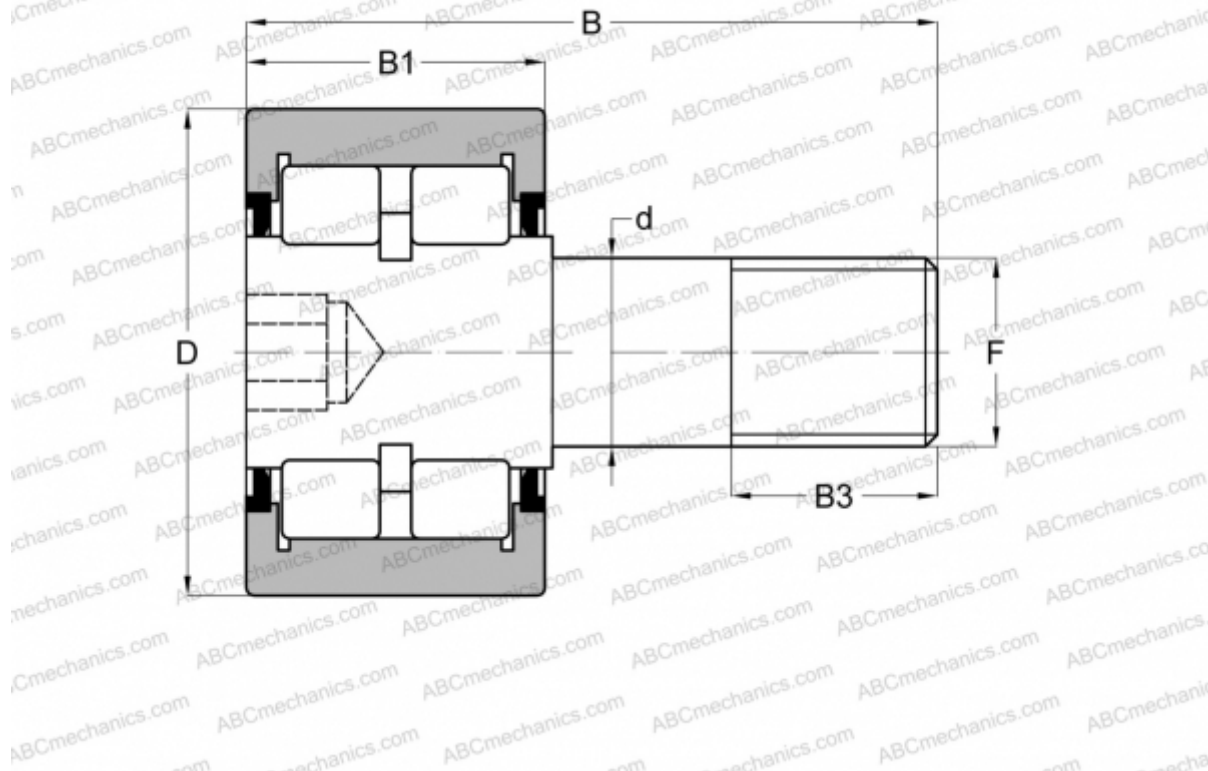

CRSBR 96 ABC

Опорные ролики с цапфой

ТИП: Роликоподшипники, Опорные ролики с цапфой, Роликовые, двухрядные, шестигранник, контактные уплотнения с двух сторон, цилиндрическое наружное кольцо, дюймовые

Технические характеристики

РАЗМЕРЫ, ММ

d	63,500
D	152,400
B	236,538
B1	82,550
B3	76,200
F	2 1/2-12

МАССА, КГ 14,923

ПРОИЗВОДИТЕЛЬ [ABC](#)

АНАЛОГИ

RBC [RBC 6](#)