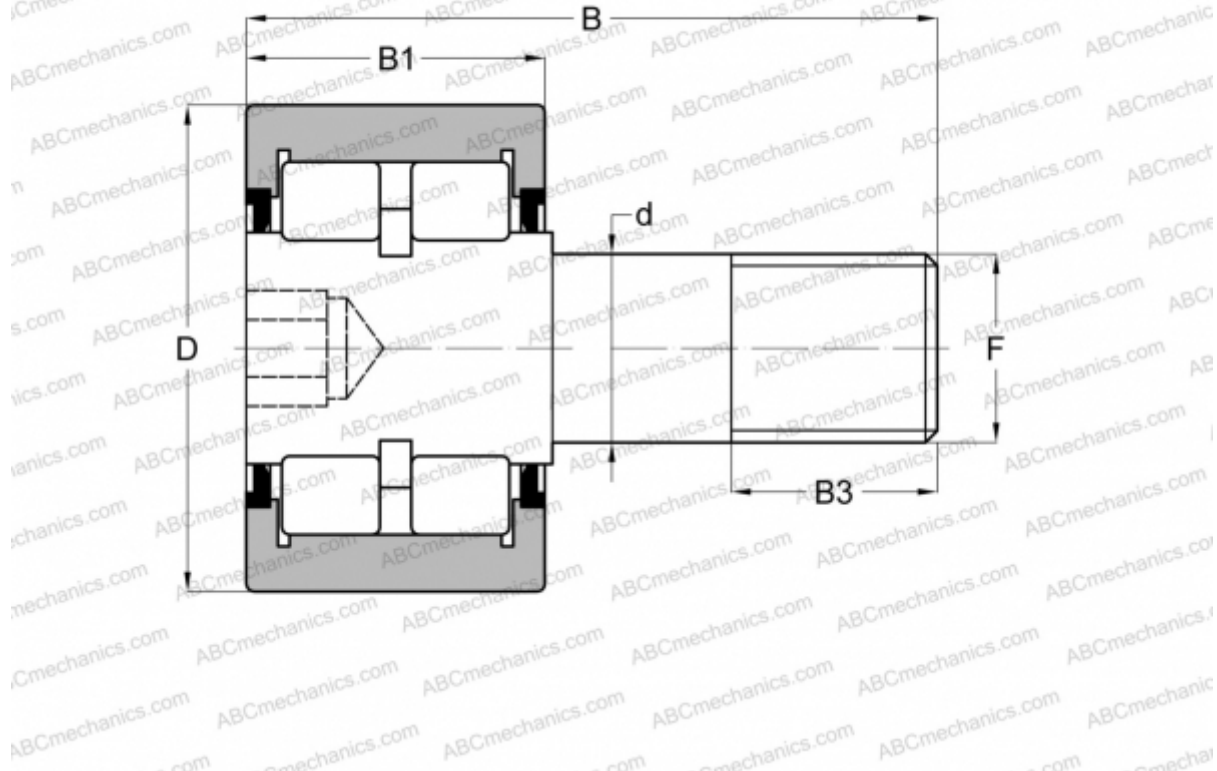

RBC 6 RBC

Опорные ролики с цапфой

ТИП: Роликоподшипники, Опорные ролики с цапфой, Роликовые, двухрядные, шестигранник, контактные уплотнения с двух сторон, цилиндрическое наружное кольцо, дюймовые

Технические характеристики

РАЗМЕРЫ, ММ

d	63,500
D	152,400
B	236,538
B1	82,550
B3	76,200
F	2 1/2-12

МАССА, КГ 14,923

ПРОИЗВОДИТЕЛЬ [RBC](#)

АНАЛОГИ

ABC [CRSBR 96](#)