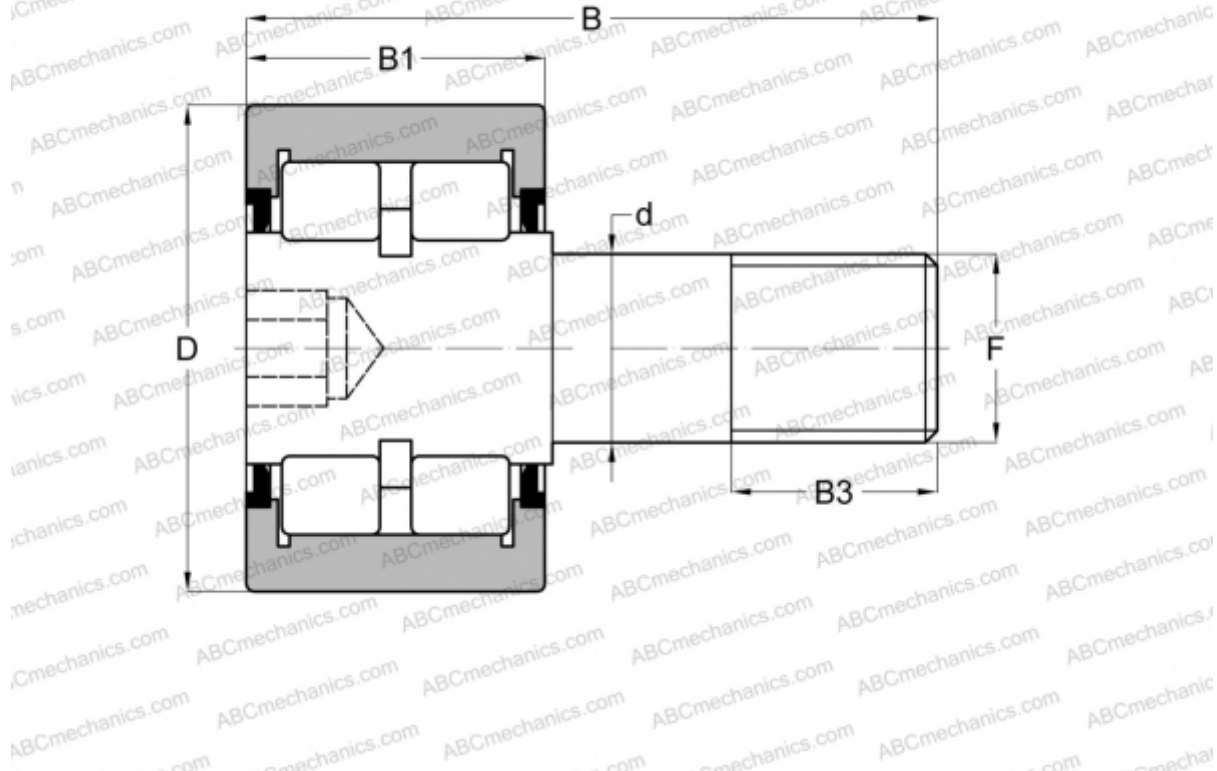

## CRSBR 112 ABC

Опорные ролики с цапфой

ТИП: Роликоподшипники, Опорные ролики с цапфой, Роликовые, двухрядные, шестигранник, контактные уплотнения с двух сторон, цилиндрическое наружное кольцо, дюймовые

#### РАЗМЕРЫ, ММ

d	76,200
D	177,800
B	292,087
B1	95,250
B3	104,775
F	3-12

**МАССА, КГ** 24,267

**ПРОИЗВОДИТЕЛЬ** [ABC](#)