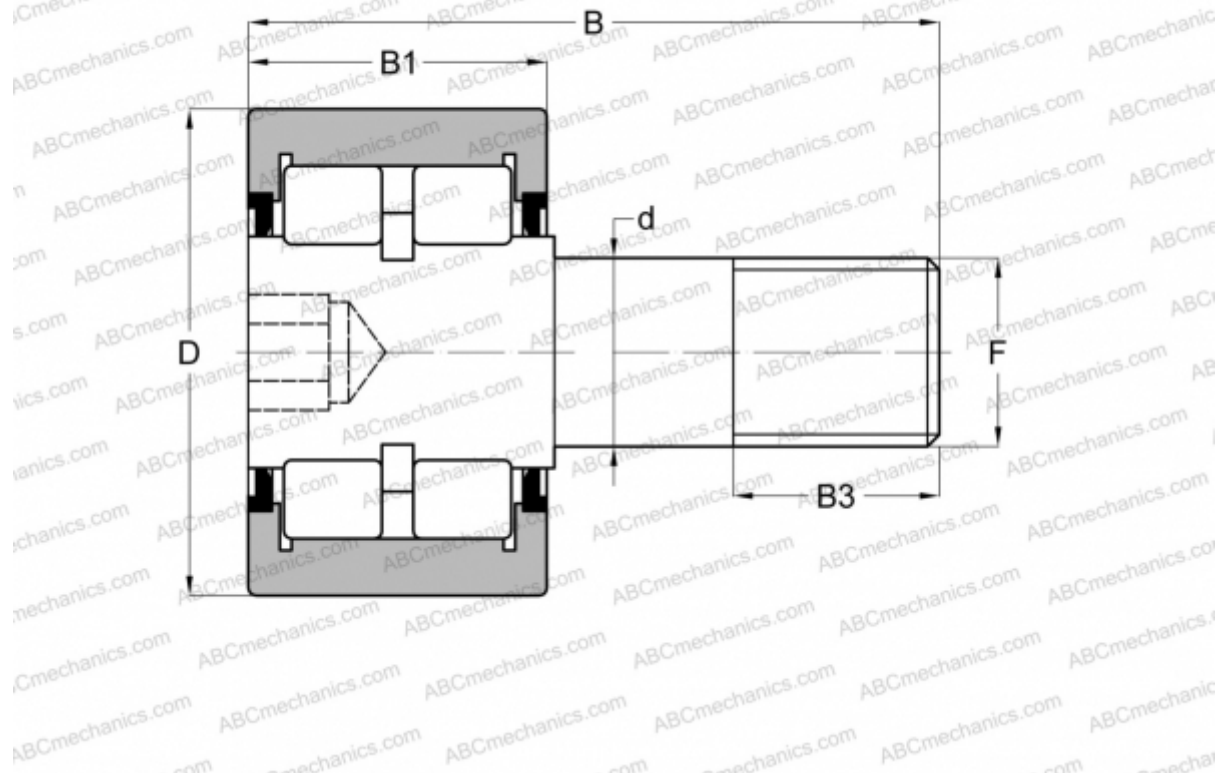

RBC 7 RBC

Опорные ролики с цапфой

ТИП: Роликоподшипники, Опорные ролики с цапфой, Роликовые, двухрядные, шестигранник, контактные уплотнения с двух сторон, цилиндрическое наружное кольцо, дюймовые

Технические характеристики

РАЗМЕРЫ, ММ

d	76,200
D	177,800
B	292,087
B1	95,250
B3	104,775
F	3-12

МАССА, КГ 24,267

ПРОИЗВОДИТЕЛЬ [RBC](#)

АНАЛОГИ

ABC [CRSBR 112](#)