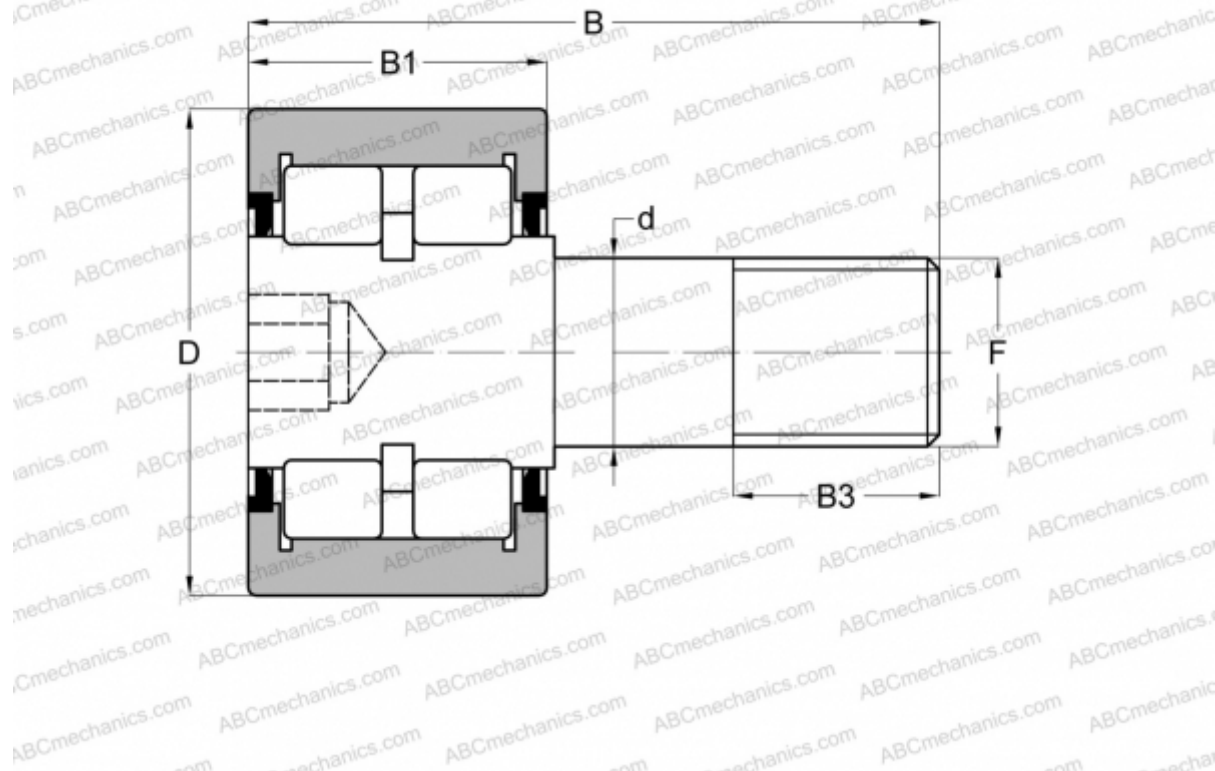

RBC 8 RBC

Опорные ролики с цапфой

ТИП: Роликоподшипники, Опорные ролики с цапфой, Роликовые, двухрядные, шестигранник, контактные уплотнения с двух сторон, цилиндрическое наружное кольцо, дюймовые

Технические характеристики

РАЗМЕРЫ, ММ

d	82,550
D	203,200
B	325,438
B1	107,950
B3	107,950
F	3 1/4 -4

МАССА, КГ 33,384

ПРОИЗВОДИТЕЛЬ [RBC](#)

АНАЛОГИ

ABC [CRSBR 128](#)