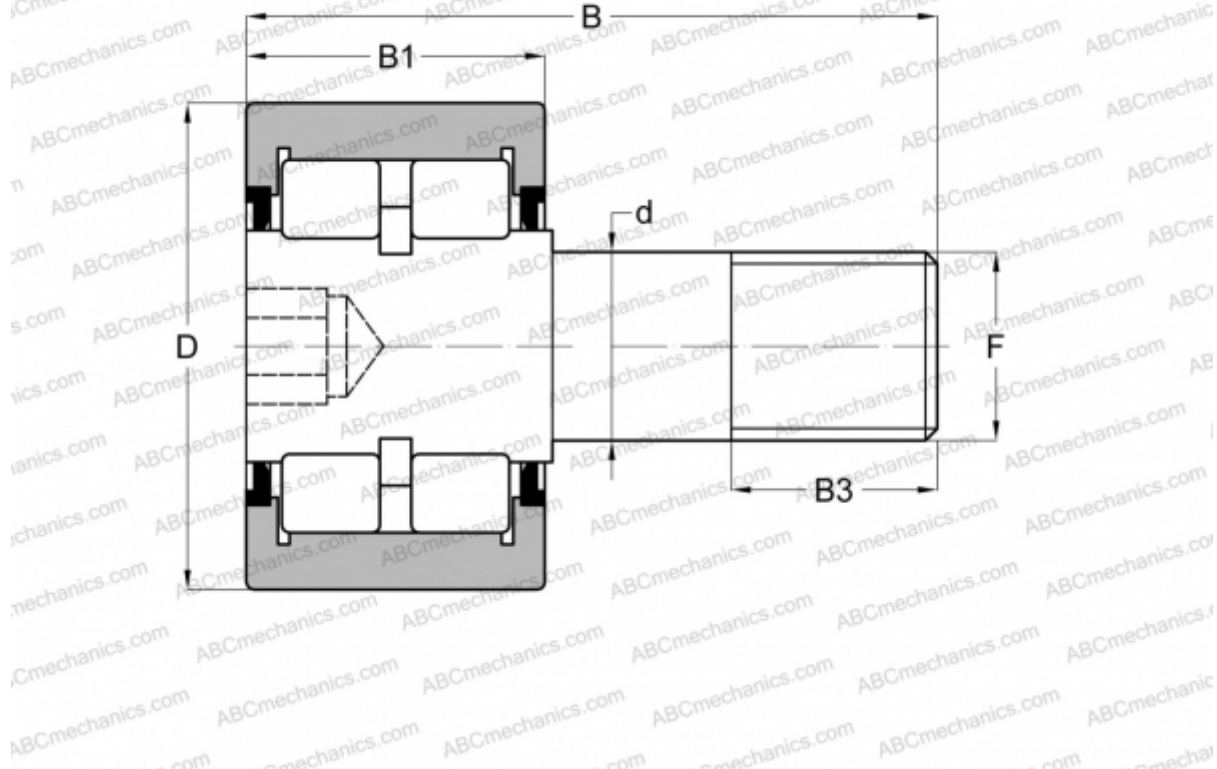

CRSBR 144 ABC

Опорные ролики с цапфой

ТИП: Роликоподшипники, Опорные ролики с цапфой, Роликовые, двухрядные, шестигранник, контактные уплотнения с двух сторон, цилиндрическое наружное кольцо, дюймовые

Технические характеристики

РАЗМЕРЫ, ММ

d	95,250
D	228,600
B	363,538
B1	120,650
B3	120,650
F	3 1/2 -4

МАССА, КГ 46,584

ПРОИЗВОДИТЕЛЬ [ABC](#)

АНАЛОГИ

RBC [RBC 9](#)