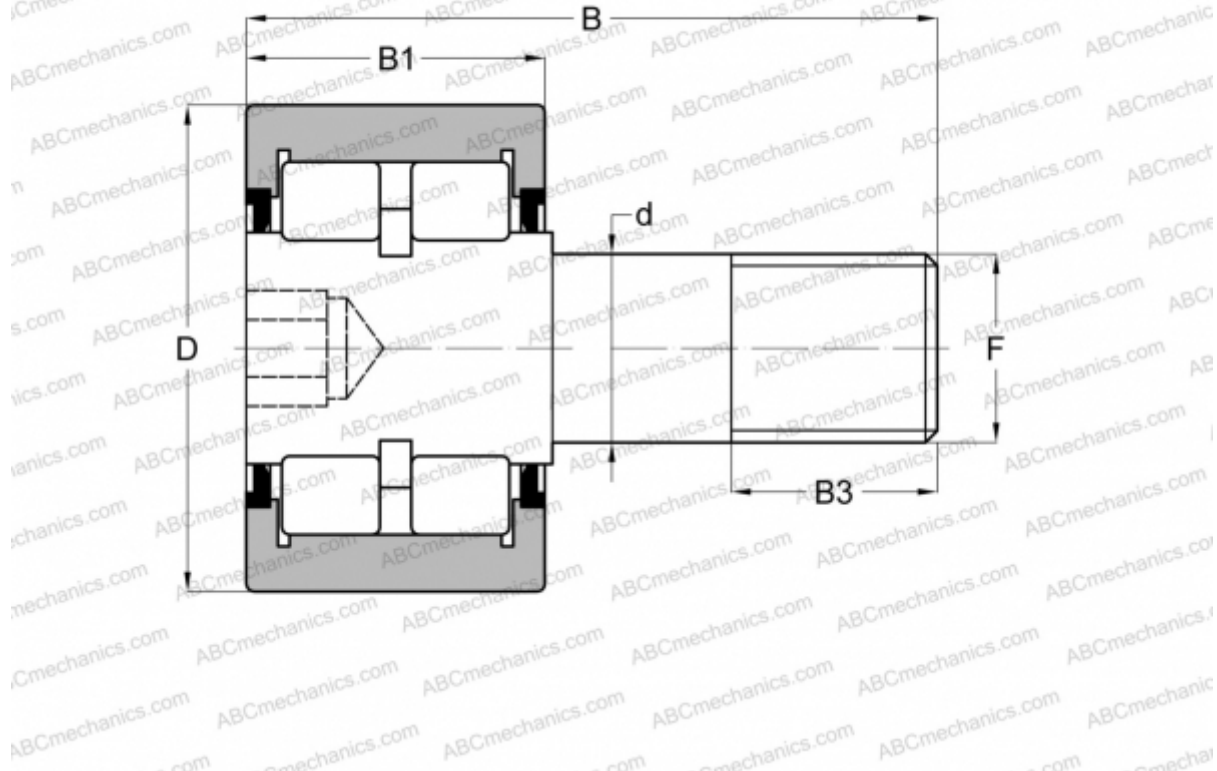

RBC 9 RBC

Опорные ролики с цапфой

ТИП: Роликоподшипники, Опорные ролики с цапфой, Роликовые, двухрядные, шестигранник, контактные уплотнения с двух сторон, цилиндрическое наружное кольцо, дюймовые

Технические характеристики

РАЗМЕРЫ, ММ

d	95,250
D	228,600
B	363,538
B1	120,650
B3	120,650
F	3 1/2 -4

МАССА, КГ 46,584

ПРОИЗВОДИТЕЛЬ [RBC](#)

АНАЛОГИ

ABC [CRSBR 144](#)