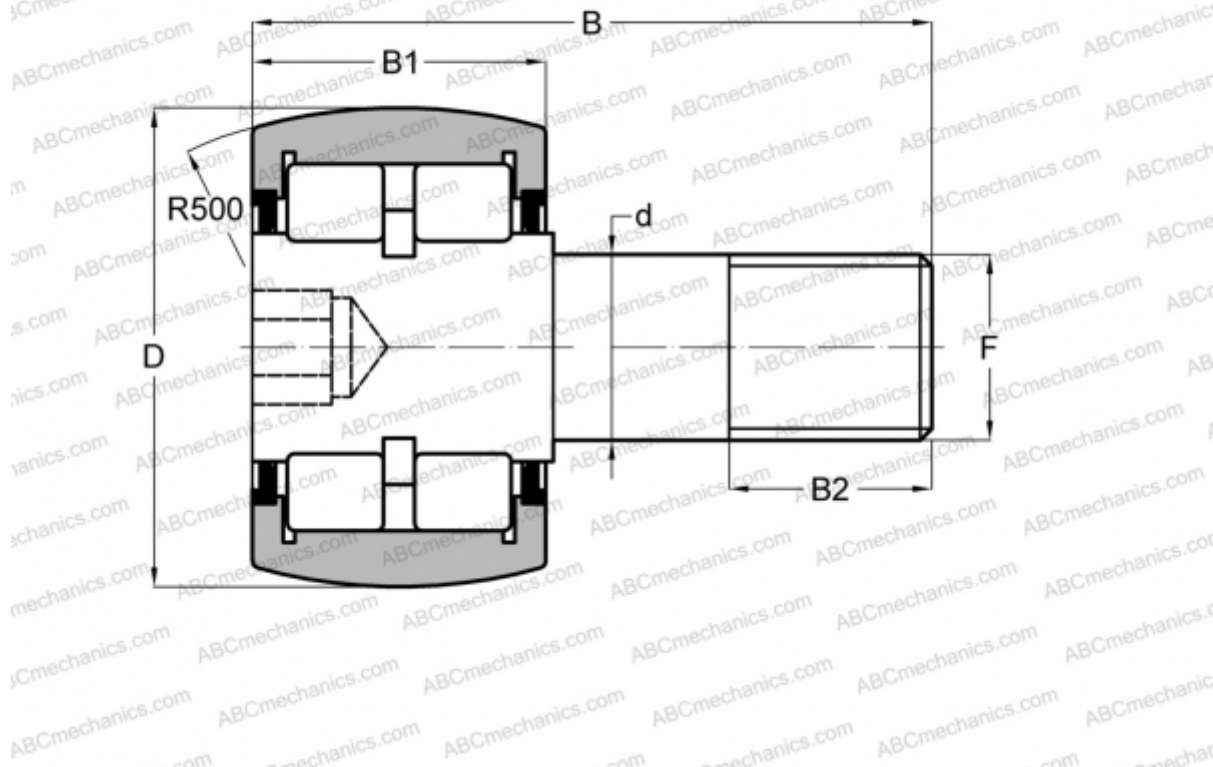

## CRBC 1 1/8 ABC

Опорные ролики с цапфой

ТИП: Роликоподшипники, Опорные ролики с цапфой, Роликовые, двухрядные, шестигранник, контактные уплотнения с двух сторон, дюймовые

### Технические характеристики

#### РАЗМЕРЫ, ММ

d	11,113
D	28,575
B	42,068
B1	15,875
B2	12,700
F	7/16-20

**МАССА, КГ** 0,086

**ПРОИЗВОДИТЕЛЬ** [ABC](http://ABCmechanics.com)