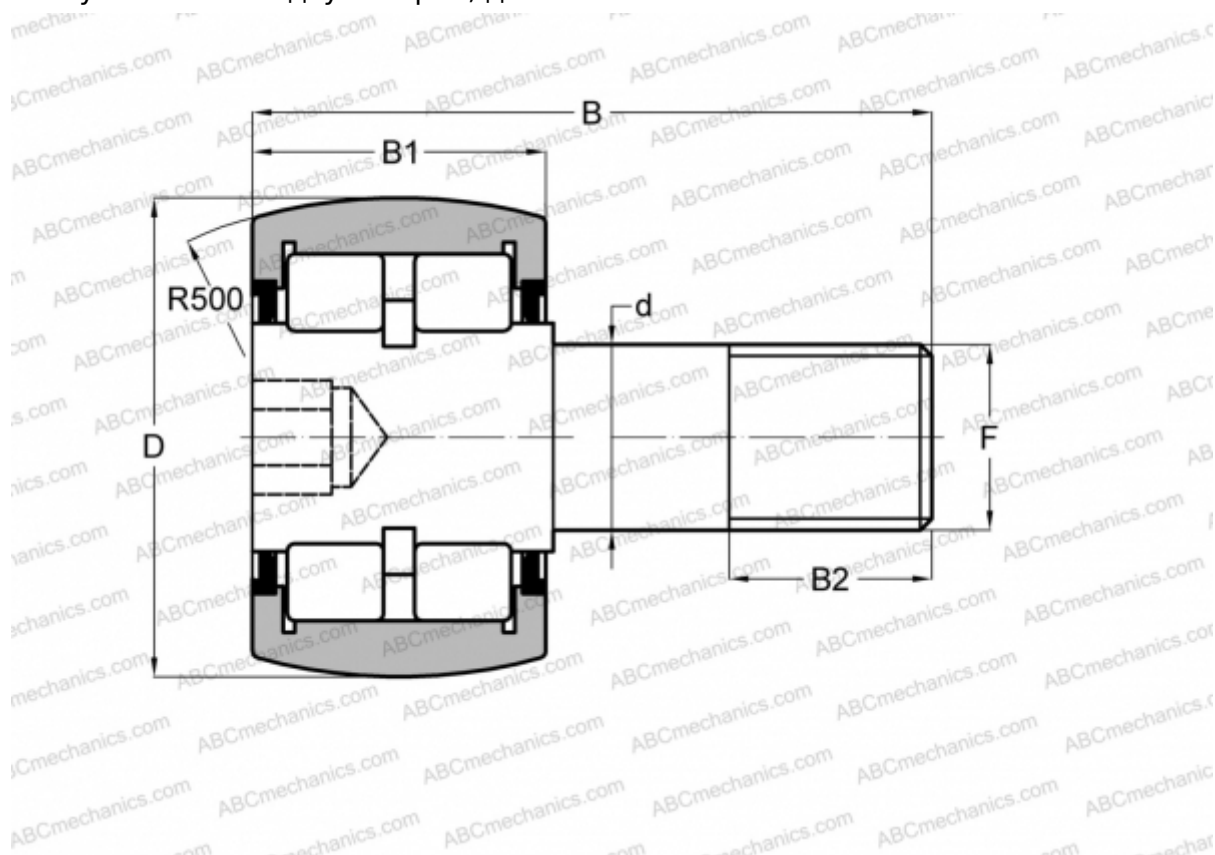

CRBC 1 1/4 ABC

Опорные ролики с цапфой

ТИП: Роликоподшипники, Опорные ролики с цапфой, Роликовые, двухрядные, шестигранник, контактные уплотнения с двух сторон, дюймовые

Технические характеристики

РАЗМЕРЫ, ММ

d	12,700
D	31,750
B	51,593
B1	19,050
B2	15,875
F	1/2-20

МАССА, КГ 0,132

ПРОИЗВОДИТЕЛЬ [ABC](http://ABCmechanics.com)