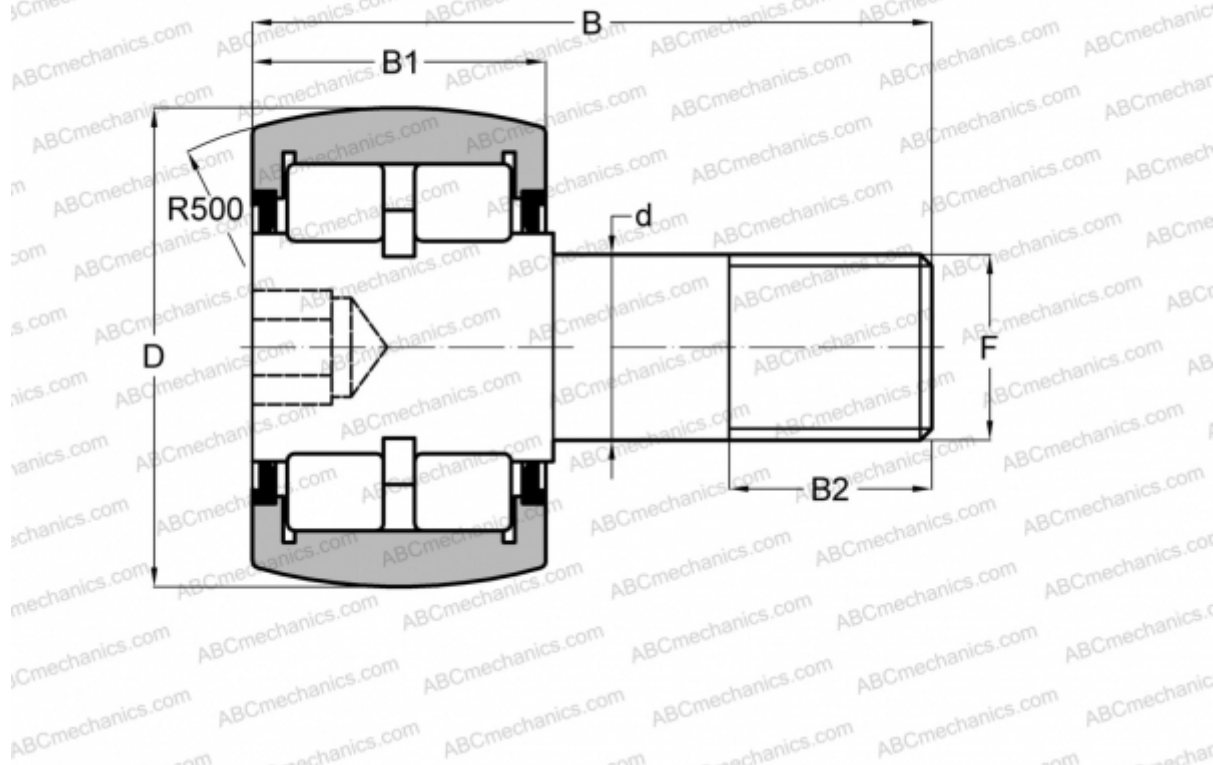

CRBC 1 3/8 ABC

Опорные ролики с цапфой

ТИП: Роликоподшипники, Опорные ролики с цапфой, Роликовые, двухрядные, шестигранник, контактные уплотнения с двух сторон, дюймовые

Технические характеристики

РАЗМЕРЫ, ММ

d	12,700
D	34,925
B	51,593
B1	19,050
B2	15,875
F	1/2-20

МАССА, КГ 0,154

ПРОИЗВОДИТЕЛЬ [ABC](http://ABCmechanics.com)