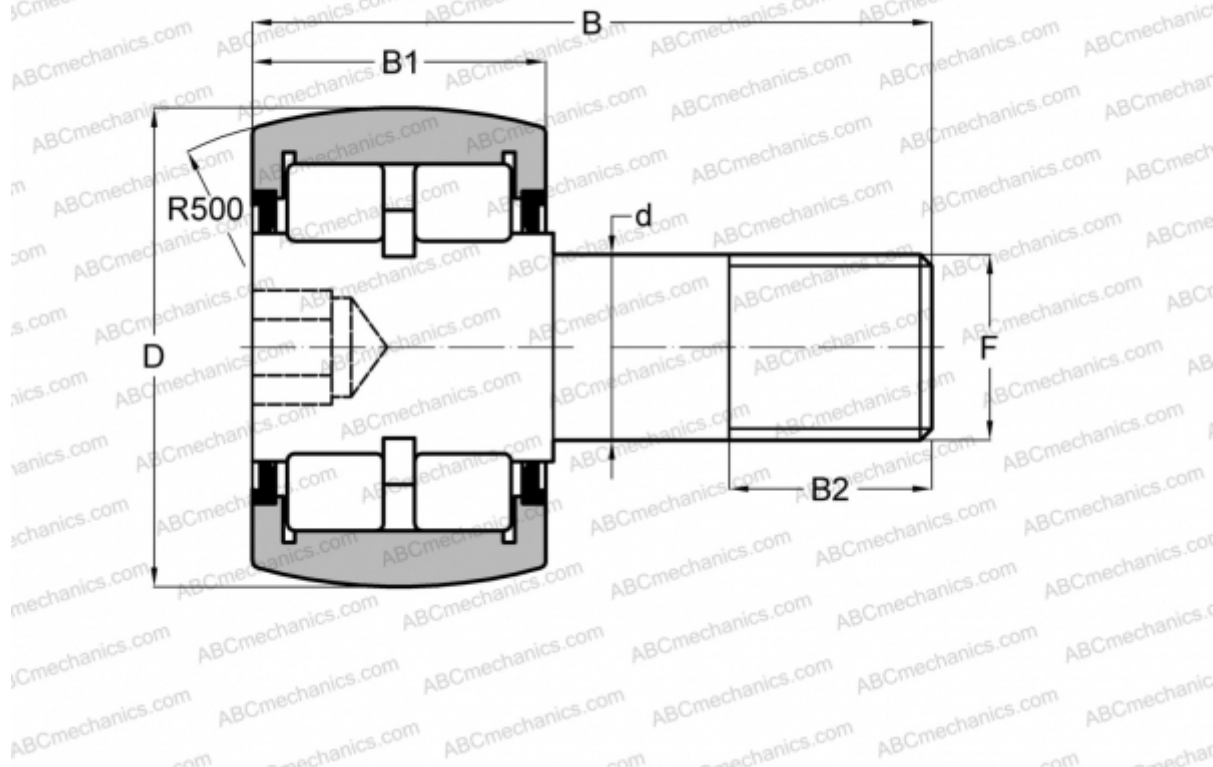

## CRBC 1 1/2 ABC

Опорные ролики с цапфой

ТИП: Роликоподшипники, Опорные ролики с цапфой, Роликовые, двухрядные, шестигранник, контактные уплотнения с двух сторон, дюймовые

### Технические характеристики

#### РАЗМЕРЫ, ММ

d	15,875
D	38,100
B	61,118
B1	22,225
B2	19,050
F	5/8 -18

**МАССА, КГ** 0,231

**ПРОИЗВОДИТЕЛЬ** [ABC](http://ABCmechanics.com)