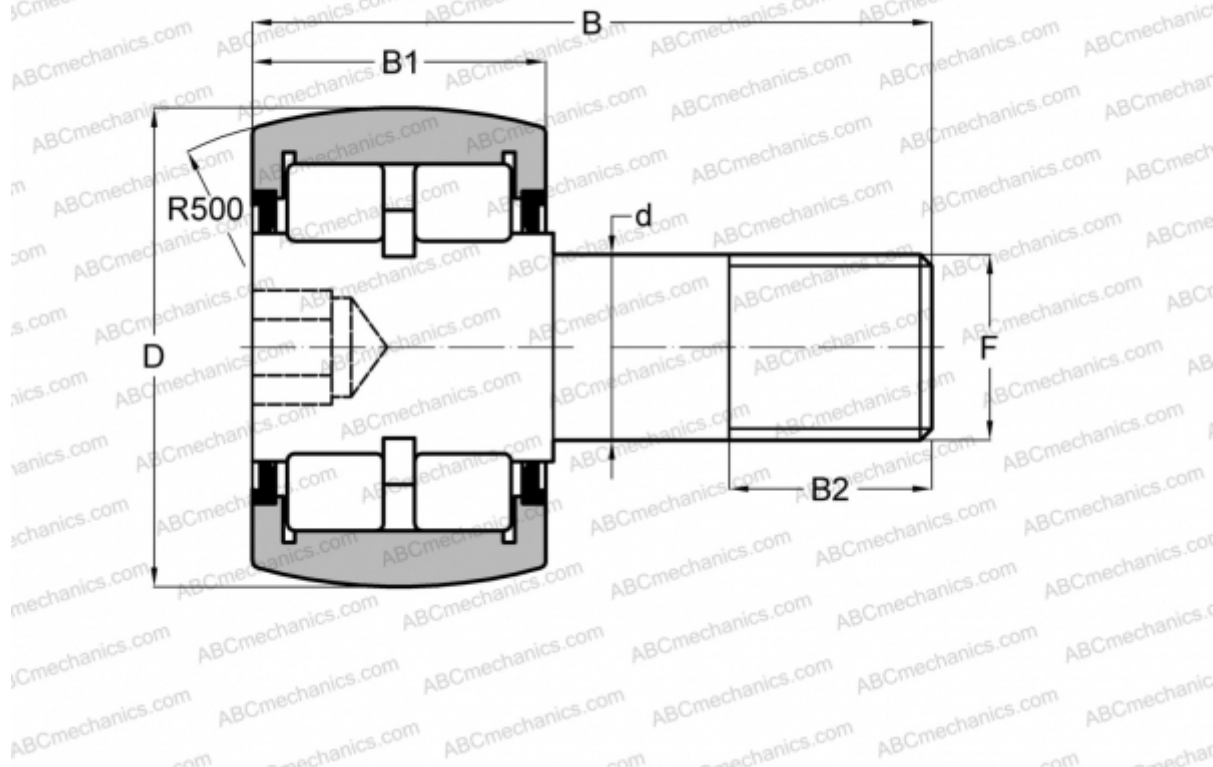

CRBC 1 5/8 ABC

Опорные ролики с цапфой

ТИП: Роликоподшипники, Опорные ролики с цапфой, Роликовые, двухрядные, шестигранник, контактные уплотнения с двух сторон, дюймовые

Технические характеристики

РАЗМЕРЫ, ММ

d	15,875
D	41,275
B	61,118
B1	22,225
B2	19,050
F	5/8 -18

МАССА, КГ 0,277

ПРОИЗВОДИТЕЛЬ [ABC](http://ABCmechanics.com)