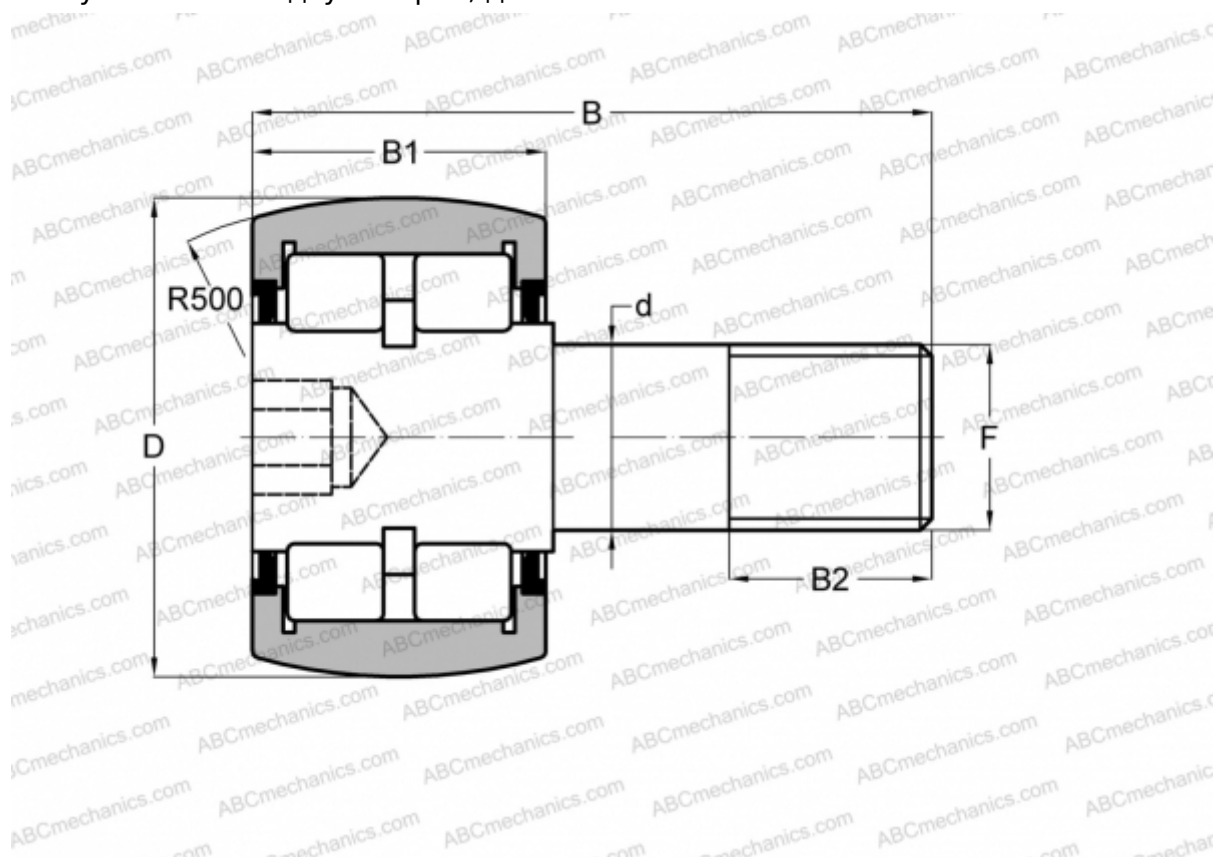

CRBC 1 3/4 ABC

Опорные ролики с цапфой

ТИП: Роликоподшипники, Опорные ролики с цапфой, Роликовые, двухрядные, шестигранник, контактные уплотнения с двух сторон, дюймовые

Технические характеристики

РАЗМЕРЫ, ММ

d	19,050
D	44,450
B	70,643
B1	25,400
B2	22,225
F	3/4 -16

МАССА, КГ 0,376

ПРОИЗВОДИТЕЛЬ [ABC](http://ABCmechanics.com)