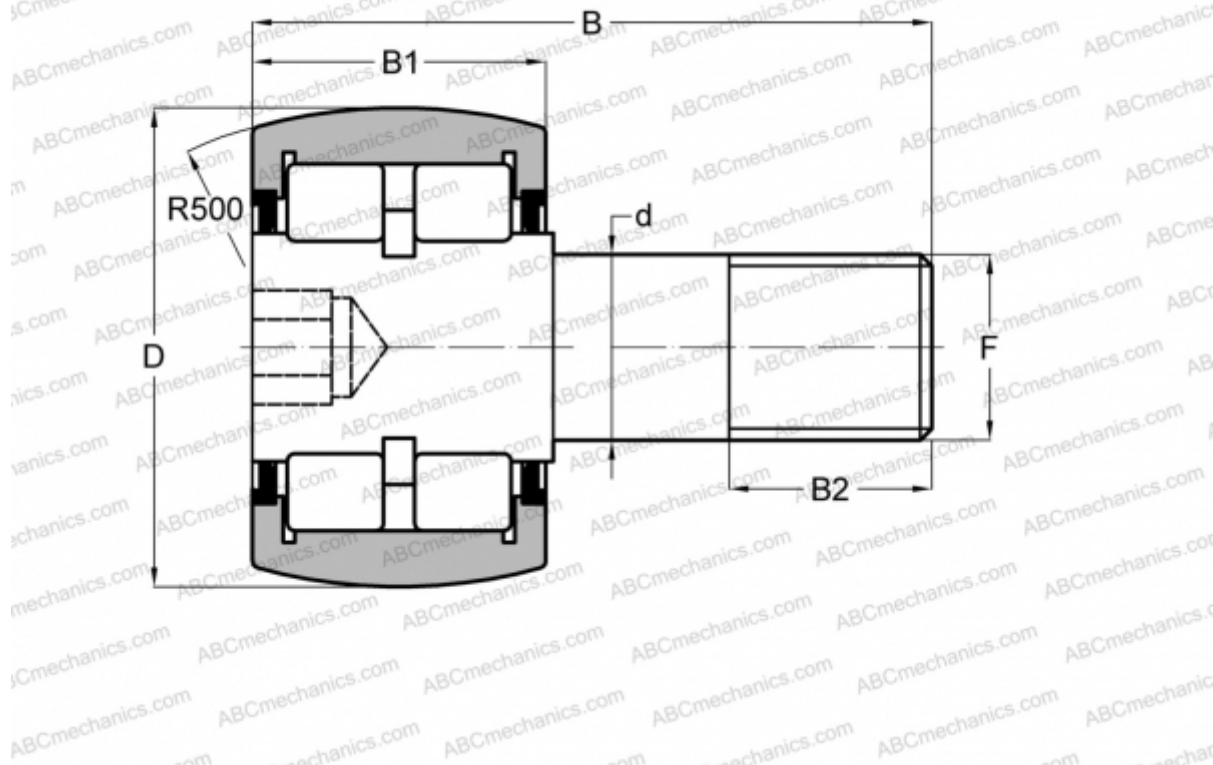

CRBC 1 7/8 ABC

Опорные ролики с цапфой

ТИП: Роликоподшипники, Опорные ролики с цапфой, Роликовые, двухрядные, шестигранник, контактные уплотнения с двух сторон, дюймовые

Технические характеристики

РАЗМЕРЫ, ММ

d	19,050
D	47,625
B	70,643
B1	25,400
B2	22,225
F	3/4 -16

МАССА, КГ 0,417

ПРОИЗВОДИТЕЛЬ [ABC](http://ABCmechanics.com)