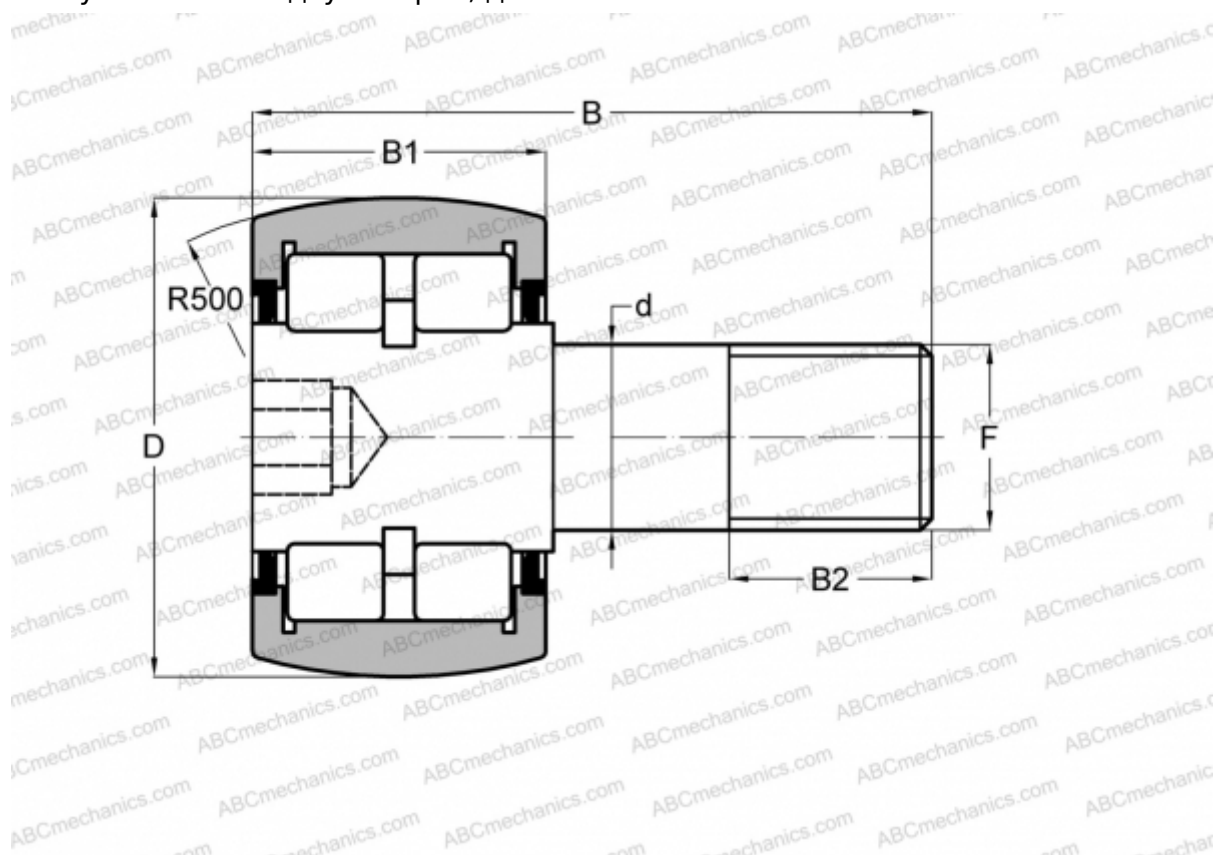

CRBC 2 ABC

Опорные ролики с цапфой

ТИП: Роликоподшипники, Опорные ролики с цапфой, Роликовые, двухрядные, шестигранник, контактные уплотнения с двух сторон, дюймовые

Технические характеристики

РАЗМЕРЫ, ММ

d	22,225
D	50,800
B	83,343
B1	31,750
B2	25,400
F	7/8 -14

МАССА, КГ 0,599

ПРОИЗВОДИТЕЛЬ [ABC](http://ABCmechanics.com)