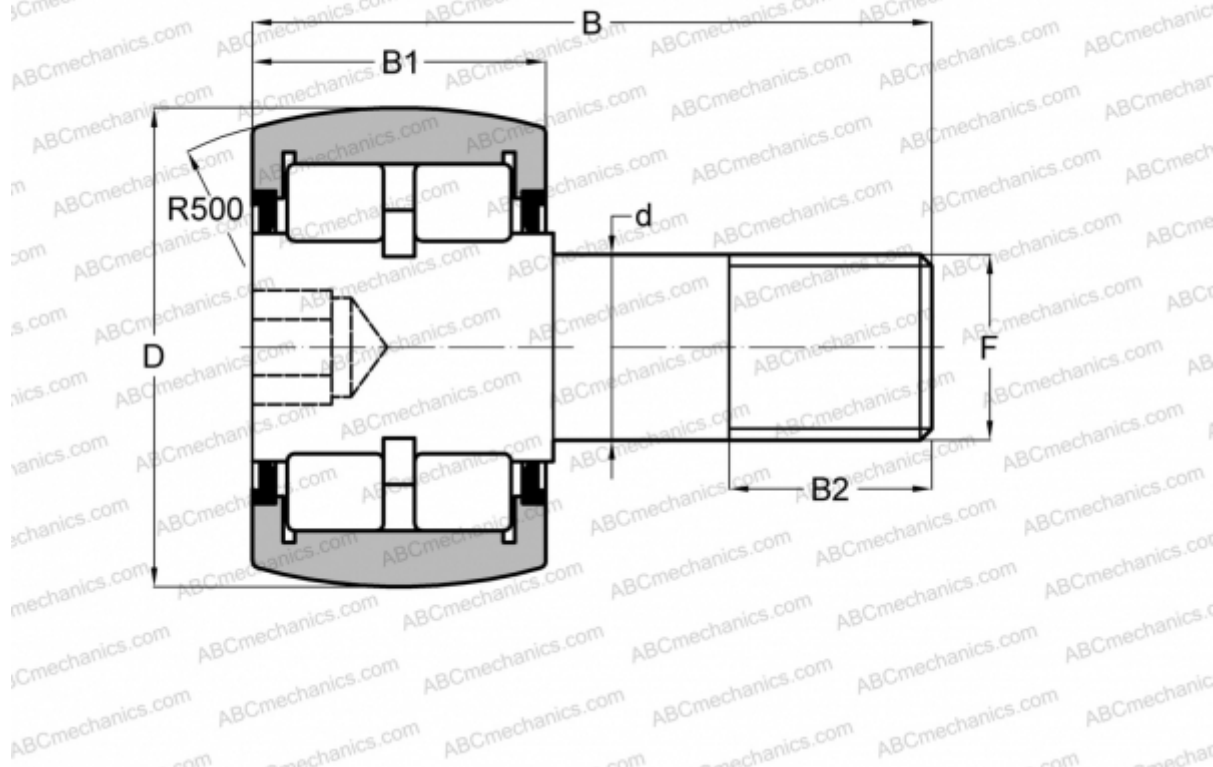

CRBC 2 1/4 ABC

Опорные ролики с цапфой

ТИП: Роликоподшипники, Опорные ролики с цапфой, Роликовые, двухрядные, шестигранник, контактные уплотнения с двух сторон, дюймовые

Технические характеристики

РАЗМЕРЫ, ММ

d	22,225
D	57,150
B	83,343
B1	31,750
B2	25,400
F	7/8 -14

МАССА, КГ 0,730

ПРОИЗВОДИТЕЛЬ [ABC](http://ABCmechanics.com)