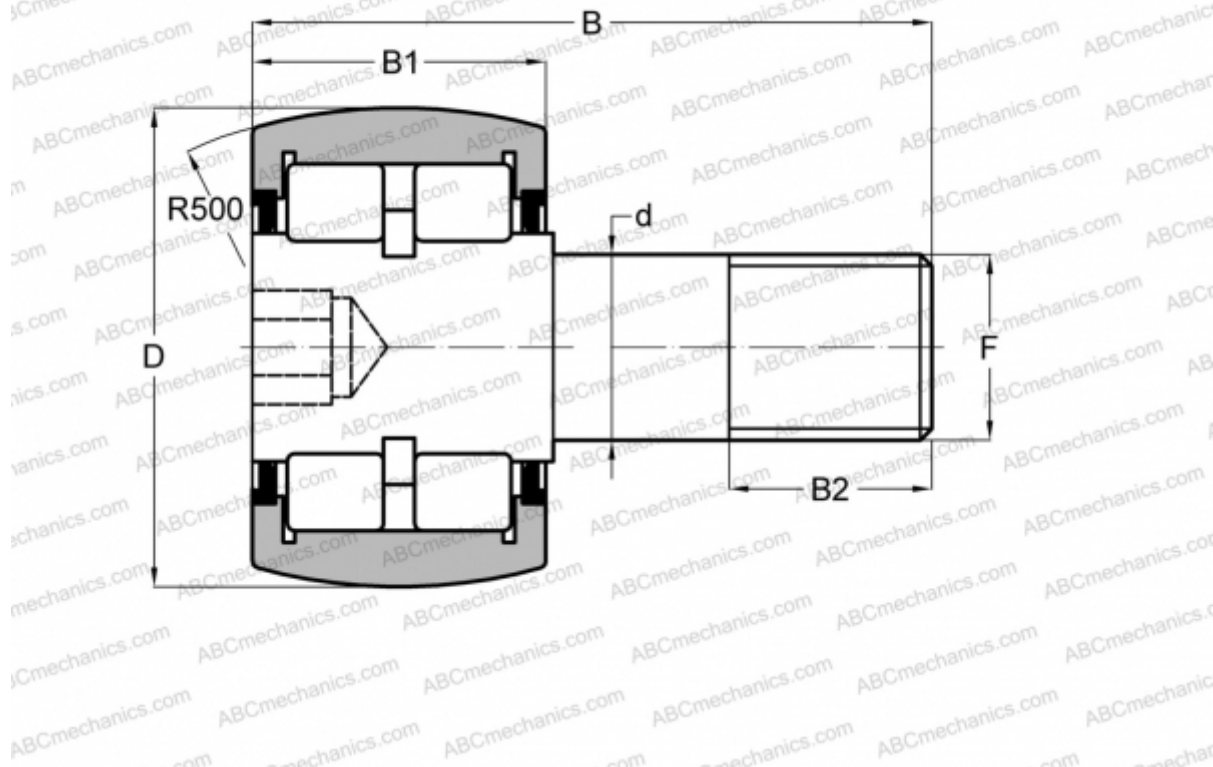

## CRBC 2 1/2 ABC

Опорные ролики с цапфой

ТИП: Роликоподшипники, Опорные ролики с цапфой, Роликовые, двухрядные, шестигранник, контактные уплотнения с двух сторон, дюймовые

### Технические характеристики

#### РАЗМЕРЫ, ММ

d	25,400
D	63,500
B	96,043
B1	38,100
B2	28,575
F	1-14

**МАССА, КГ** 1,125

**ПРОИЗВОДИТЕЛЬ** [ABC](http://ABCmechanics.com)