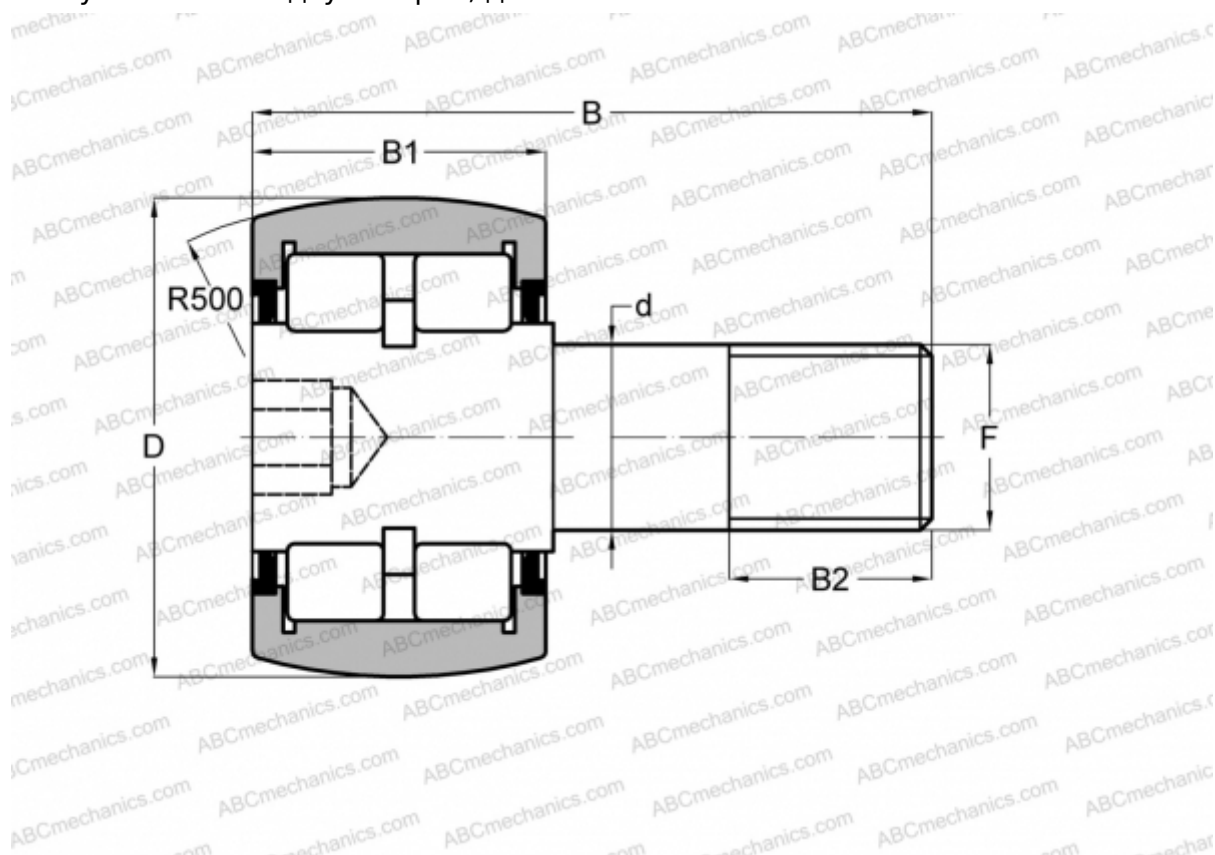

CRBC 2 3/4 ABC

Опорные ролики с цапфой

ТИП: Роликоподшипники, Опорные ролики с цапфой, Роликовые, двухрядные, шестигранник, контактные уплотнения с двух сторон, дюймовые

Технические характеристики

РАЗМЕРЫ, ММ

d	25,400
D	69,850
B	96,043
B1	38,100
B2	28,575
F	1-14

МАССА, КГ 1,284

ПРОИЗВОДИТЕЛЬ [ABC](http://ABCmechanics.com)