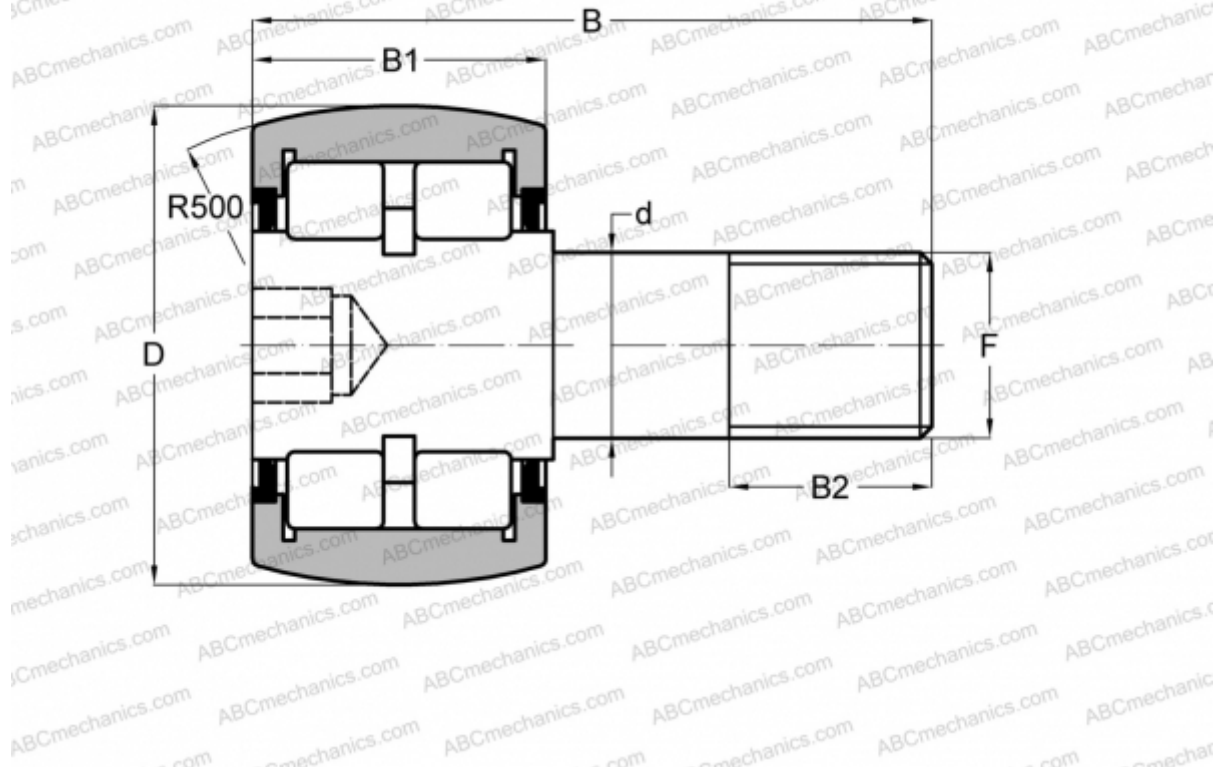

CRBC 3 ABC

Опорные ролики с цапфой

ТИП: Роликоподшипники, Опорные ролики с цапфой, Роликовые, двухрядные, шестигранник, контактные уплотнения с двух сторон, дюймовые

Технические характеристики

РАЗМЕРЫ, ММ

d	31,750
D	76,200
B	108,742
B1	44,450
B2	31,750
F	1 1/4-12

МАССА, КГ 1,833

ПРОИЗВОДИТЕЛЬ [ABC](http://ABCmechanics.com)