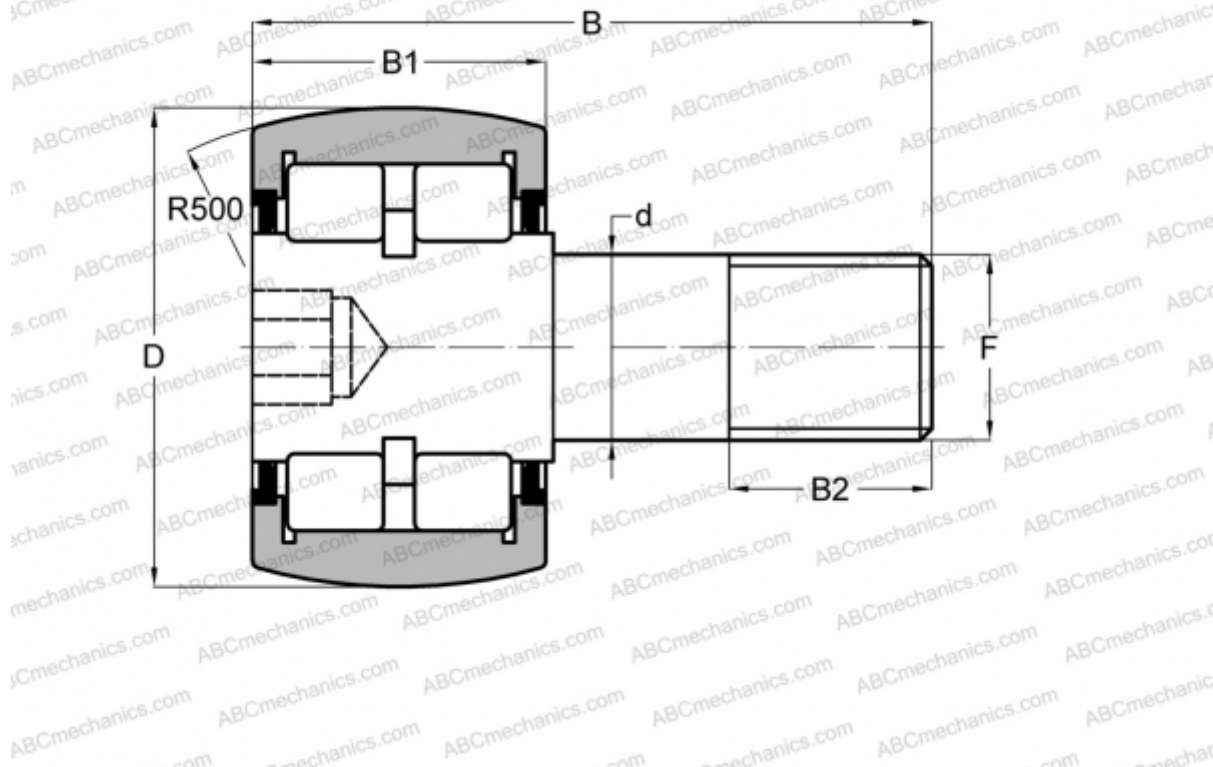

CRBC 3 1/4 ABC

Опорные ролики с цапфой

ТИП: Роликоподшипники, Опорные ролики с цапфой, Роликовые, двухрядные, шестигранник, контактные уплотнения с двух сторон, дюймовые

Технические характеристики

РАЗМЕРЫ, ММ

d	31,750
D	82,550
B	108,742
B1	44,450
B2	31,750
F	1 1/4 -12

МАССА, КГ 2,155

ПРОИЗВОДИТЕЛЬ [ABC](http://ABCmechanics.com)