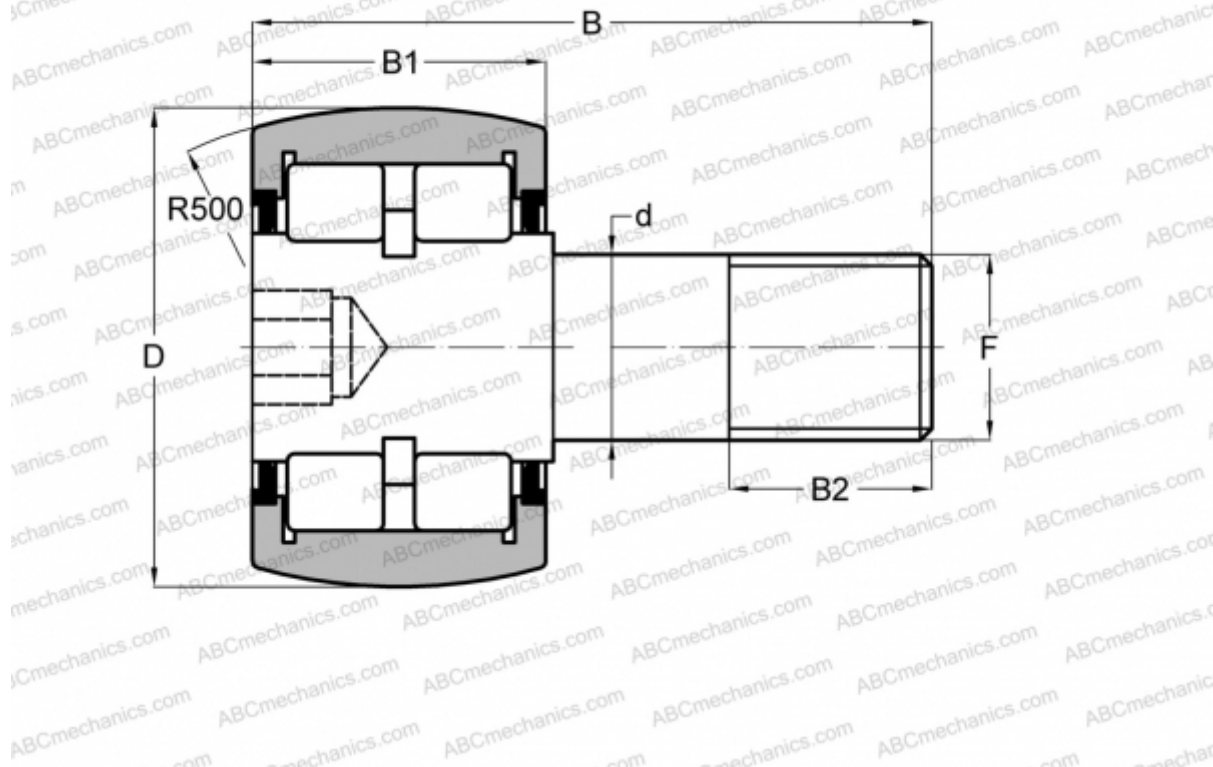

## CRBC 3 1/2 ABC

Опорные ролики с цапфой

ТИП: Роликоподшипники, Опорные ролики с цапфой, Роликовые, двухрядные, шестигранник, контактные уплотнения с двух сторон, дюймовые

### Технические характеристики

#### РАЗМЕРЫ, ММ

d	34,925
D	88,900
B	121,442
B1	50,800
B2	34,925
F	1 3/8 -12

**МАССА, КГ** 2,821

**ПРОИЗВОДИТЕЛЬ** [ABC](http://ABCmechanics.com)