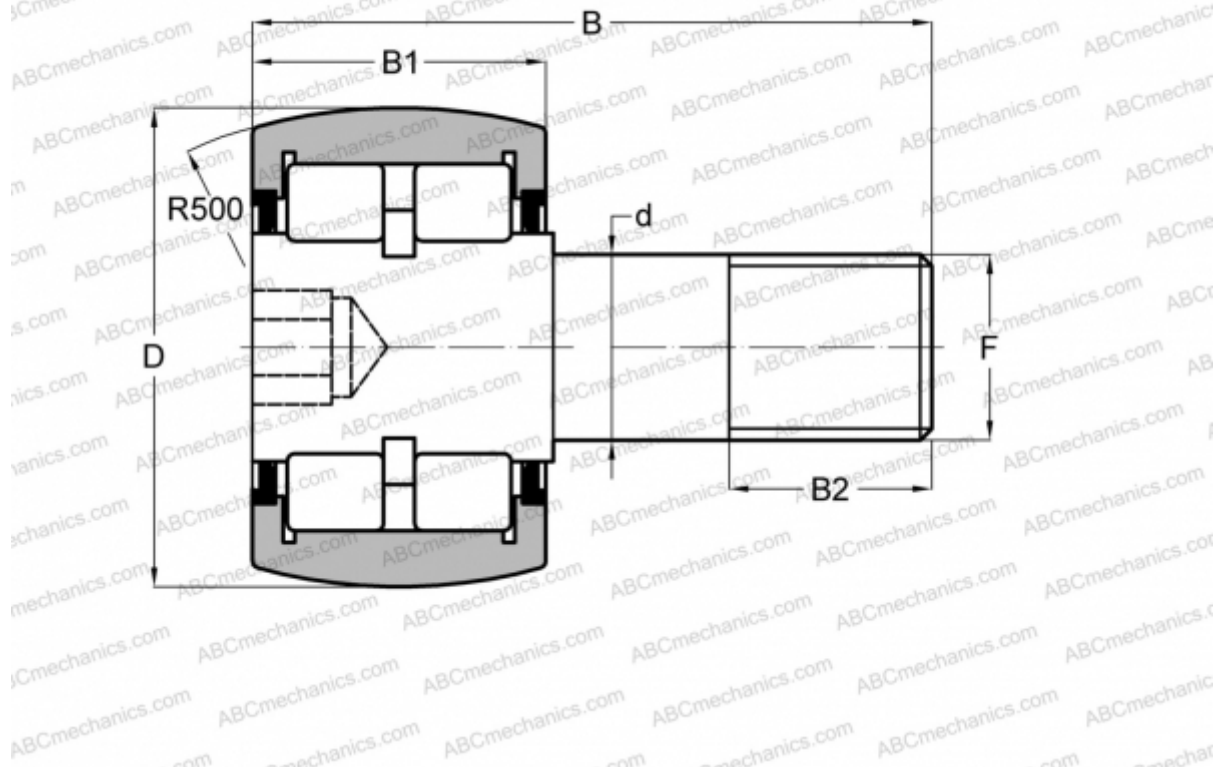

CRBC 4 ABC

Опорные ролики с цапфой

ТИП: Роликоподшипники, Опорные ролики с цапфой, Роликовые, двухрядные, шестигранник, контактные уплотнения с двух сторон, дюймовые

Технические характеристики

РАЗМЕРЫ, ММ

d	38,100
D	101,600
B	146,842
B1	57,150
B2	38,100
F	1 1/2-12

МАССА, КГ 3,375

ПРОИЗВОДИТЕЛЬ [ABC](http://ABCmechanics.com)